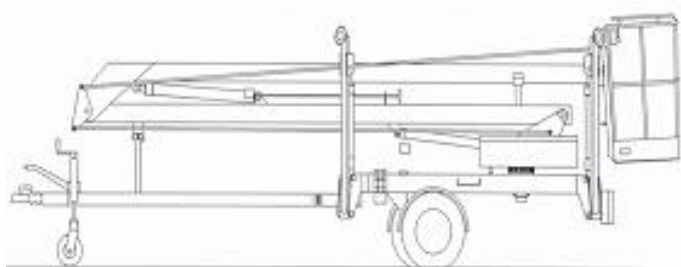

Anhänger-Arbeitsbühne
Gesamtgewicht 1.200kg

der Führerschein Klasse BE

1200E

Transportabmessung:

Länge:	6,53m
Breite:	1,60m
Höhe:	2,07m

Arbeitsbereich:

max. Arbeitshöhe:	11,90m
max. seitliche Reichweite:	5,00m bei 200kg
Schwenkbereich:	2x355°
max. Korb last:	200kg

Korb maß:

Länge:	1,10m
Breite:	0,70m
Höhe:	1,10m

Abstützung:

Abstützbreite:	3,55m Hydraulisch
----------------	-------------------

Sonstiges:

Steckdose im Korb:	230V
--------------------	------

Alle technischen Daten sind ca. Angaben - Irrtümer vorbehalten