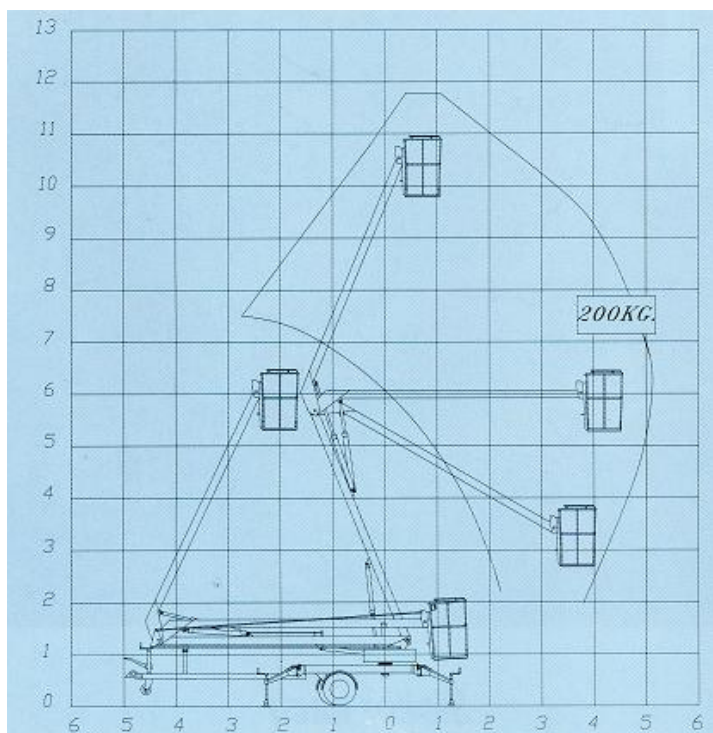

Anhänger-Arbeitsbühne
Gesamtgewicht 1.200kg

der Führerschein Klasse BE

1200E

Transportabmessung:

Länge:	6,53m
Breite:	1,60m
Höhe:	2,07m

Arbeitsbereich:

max. Arbeitshöhe:	11,90m
max. seitliche Reichweite:	5,00m bei 200kg
Schwenkbereich:	2x355°
max. Korb last:	200kg

Korb maß:

Länge:	1,10m
Breite:	0,70m
Höhe:	1,10m

Abstützung:

Abstützbreite:	3,55m Hydraulisch
----------------	-------------------

Sonstiges:

Steckdose im Korb:	230V
--------------------	------

Alle technischen Daten sind ca. Angaben - Irrtümer vorbehalten