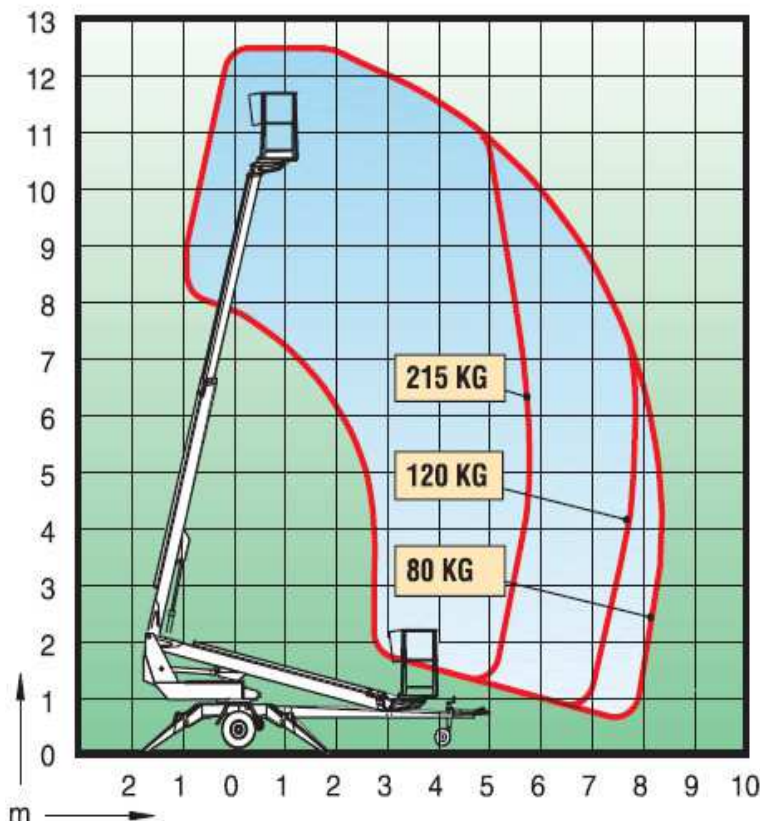

## Technische Daten 1250T

Anhänger-Arbeitsbühne  
Gesamtgewicht 1.450kg

der Führerschein Klasse BE

#### Transportabmessung:

<u>Länge:</u>	6,80m
<u>Breite:</u>	1,65m
<u>Höhe:</u>	1,98m

#### Arbeitsbereich:

<u>max. Arbeitshöhe:</u>	12,50m
<u>max. seitliche Reichweite:</u>	8,30m bei 80kg
<u>Schwenkbereich:</u>	endlos
<u>max. Korb last:</u>	215kg
<u>Schwenkbarer Korb:</u>	2x45°

#### Korb maß:

<u>Länge:</u>	1,30m
<u>Breite:</u>	0,70m
<u>Höhe:</u>	1,10m