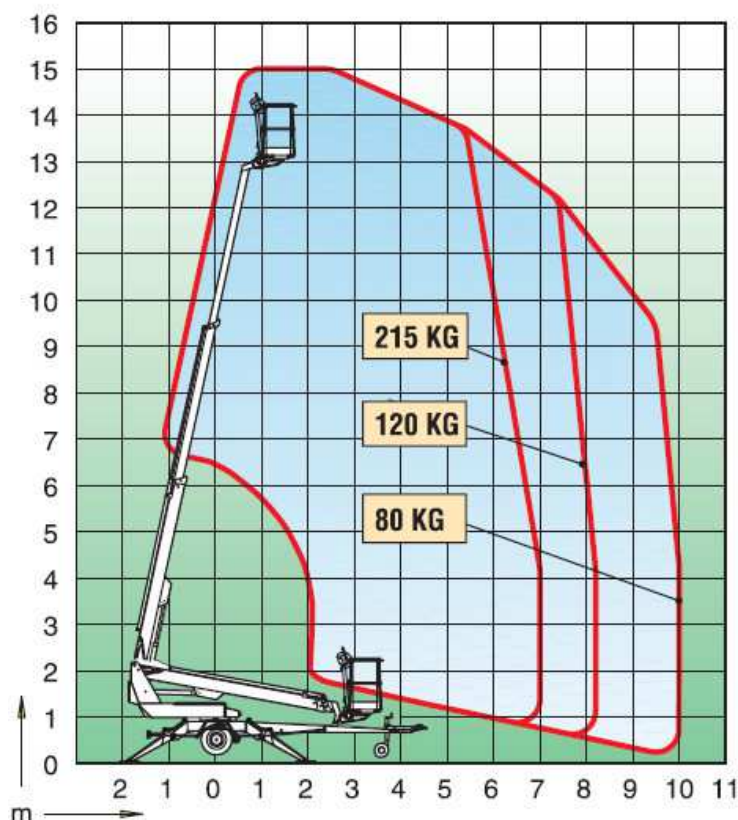

Anhänger-Arbeitsbühne
Gesamtgewicht 1.620kg

der Führerschein Klasse BE

1500T

Transportabmessung:

Länge:	6,35m
Breite:	1,78m
Höhe:	2,00m

Arbeitsbereich:

max. Arbeitshöhe:	15,00m
max. seitliche Reichweite:	10,00m bei 80kg
Schwenkbereich:	endlos
max. Korb last:	215kg
Schwenkbarer Korb:	2x45°

Korb maß:

Länge:	1,30m
Breite:	0,70m
Höhe:	1,10m

Abstützung:

Abstützbreite:	4,30m Hydraulisch
----------------	-------------------

Sonstiges:

Steckdose im Korb:	230V
Eigener Fahrtrieb bis 25% Steigung, auf Wunsch stromunabhängiger Antrieb	
Alle technischen Daten sind ca. Angaben - Irrtümer vorbehalten	