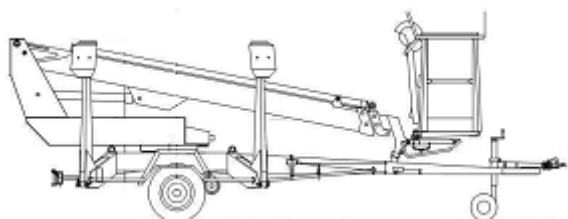

Anhänger-Arbeitsbühne
Gesamtgewicht 1.620kg

der Führerschein Klasse BE

1500T

Transportabmessung:

Länge:	6,35m
Breite:	1,78m
Höhe:	2,00m

Arbeitsbereich:

max. Arbeitshöhe:	15,00m
max. seitliche Reichweite:	10,00m bei 80kg
Schwenkbereich:	endlos
max. Korb last:	215kg
Schwenkbarer Korb:	2x45°

Korb maß:

Länge:	1,30m
Breite:	0,70m
Höhe:	1,10m

Abstützung:

Abstützbreite:	4,30m Hydraulisch
----------------	-------------------

Sonstiges:

Steckdose im Korb:	230V
Eigener Fahrtrieb bis 25% Steigung, auf Wunsch stromunabhängiger Antrieb	
Alle technischen Daten sind ca. Angaben - Irrtümer vorbehalten	