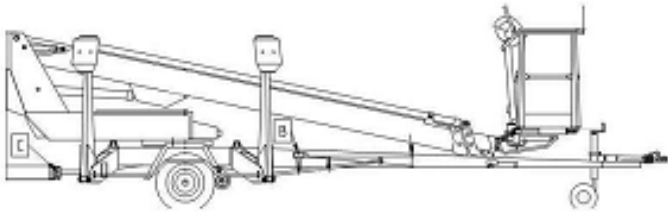

ARBEITSBÜHNENVERLEIH

Winzer_{KG}

Mit Sicherheit HOCH HINAUS

Reuschenberger Straße 51-55 · 51379 Leverkusen-Opladen
Telefon 0 21 71 / 10 56 · Telefax 0 21 71 / 2 97 73 · www.abvw.de

Technische Daten 1800T

Anhänger-Arbeitsbühne
auf 1,7t Fahrgestell

der Führerschein Klasse BE