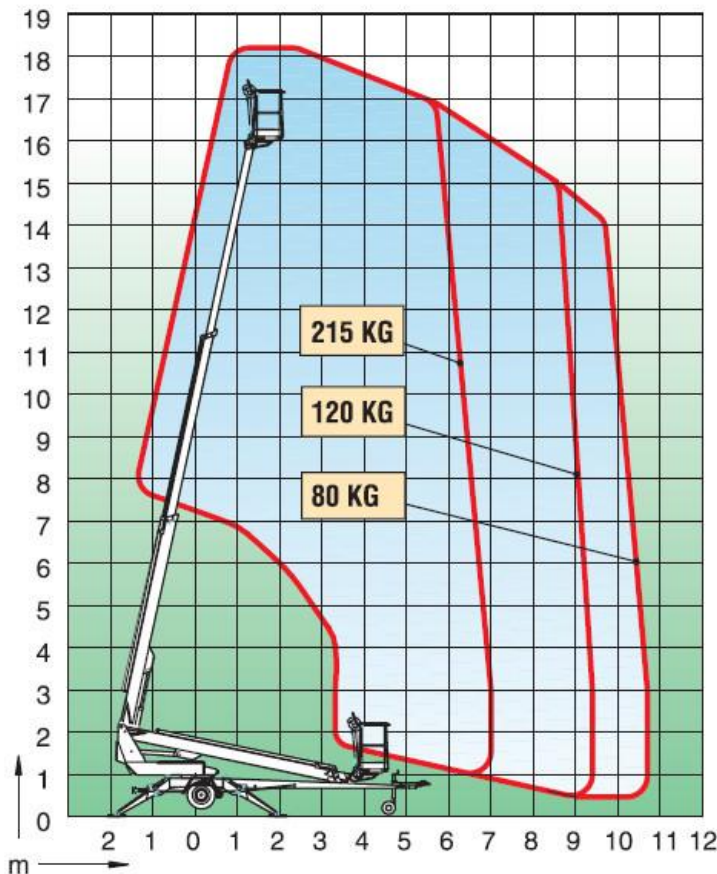

ARBEITSBÜHNENVERLEIH

Winzer_{KG}

Mit Sicherheit HOCH HINAUS

Reuschenberger Straße 51-55 · 51379 Leverkusen-Opladen
Telefon 0 21 71 / 10 56 · Telefax 0 21 71 / 2 97 73 · www.abvw.de

Technische Daten 1800T

Anhänger-Arbeitsbühne
auf 1,7t Fahrgestell

der Führerschein Klasse BE

1800T

Transportabmessung:

Länge:	7,35m
Breite:	1,78m
Höhe:	2,00m

Arbeitsbereich:

max. Arbeitshöhe:	18,00m
max. seitliche Reichweite:	10,70m bei 80kg
Schwenkbereich:	endlos
max. Korb last:	215kg
Schwenkbarer Korb:	2x45°

Korb maß:

Länge:	1,30m
Breite:	0,70m
Höhe:	1,10m

Abstützung:

Abstützbreite:	4,30m Hydraulisch
----------------	-------------------

Sonstiges:

Steckdose im Korb:	230V
Eigener Fahrtrieb bis 25% Steigung, auf Wunsch stromunabhängiger Antrieb	
Alle technischen Daten sind ca. Angaben - Irrtümer vorbehalten	