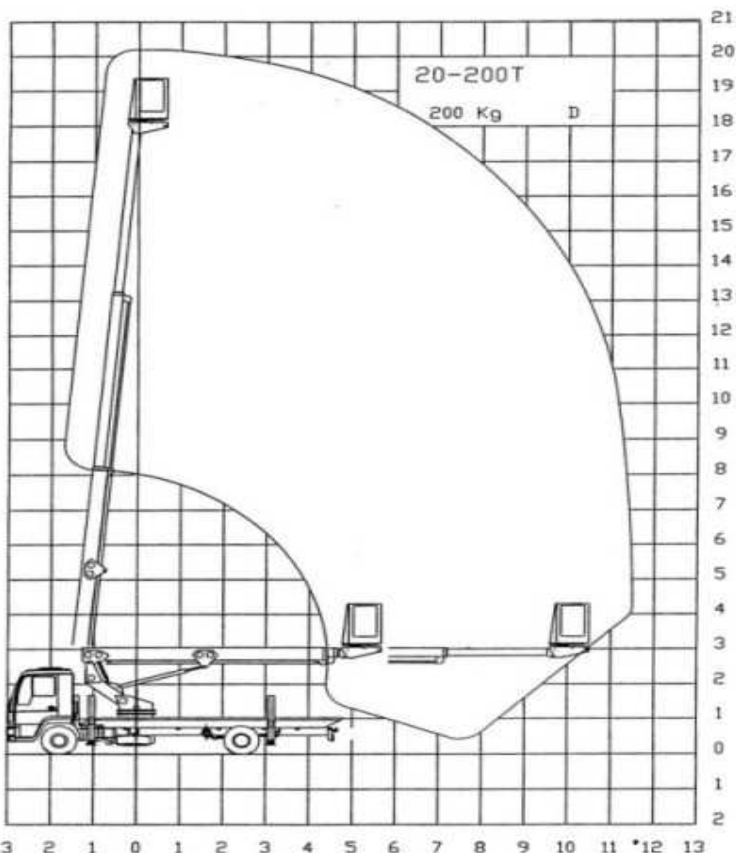

Sonstiges:

Steckdose im Korb:	230V
Antriebsart:	Diesel
Elektroantrieb:	230V
Alle technischen Daten sind ca. Angaben - Irrtümer vorbehalten