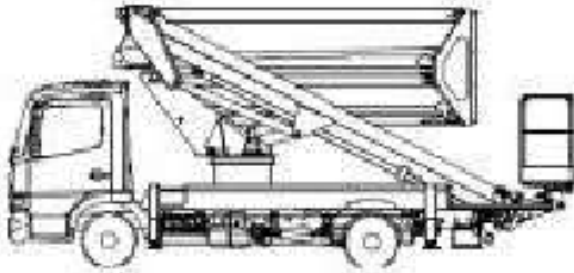

## Winzer<sub>KG</sub>

## Technische Daten 290 PX

LKW-Arbeitsbühne  
auf 7,5t Fahrgestell

der Führerschein Klasse C1  
oder 3