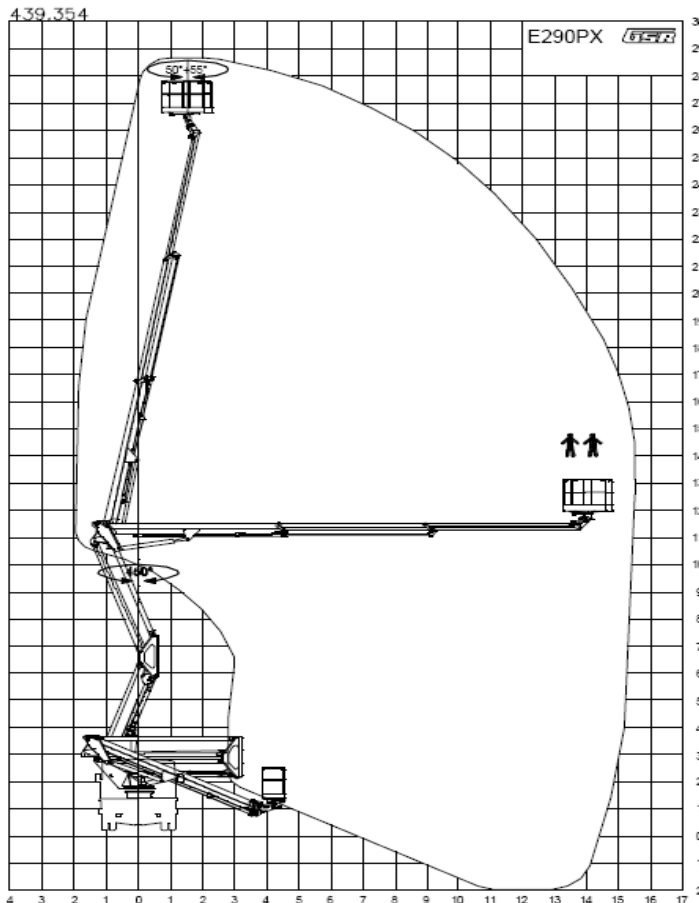

## Technische Daten 290 PX

LKW-Arbeitsbühne  
auf 7,5t Fahrgestell

der Führerschein Klasse C1  
oder 3

### 290 PX

#### Transportabmessung:

<u>Länge:</u>	7,80m
<u>Breite:</u>	2,50m
<u>Höhe:</u>	3,80m

#### Korb maß:

<u>Länge:</u>	1,80m
<u>Breite:</u>	0,70m
<u>Höhe:</u>	1,10m