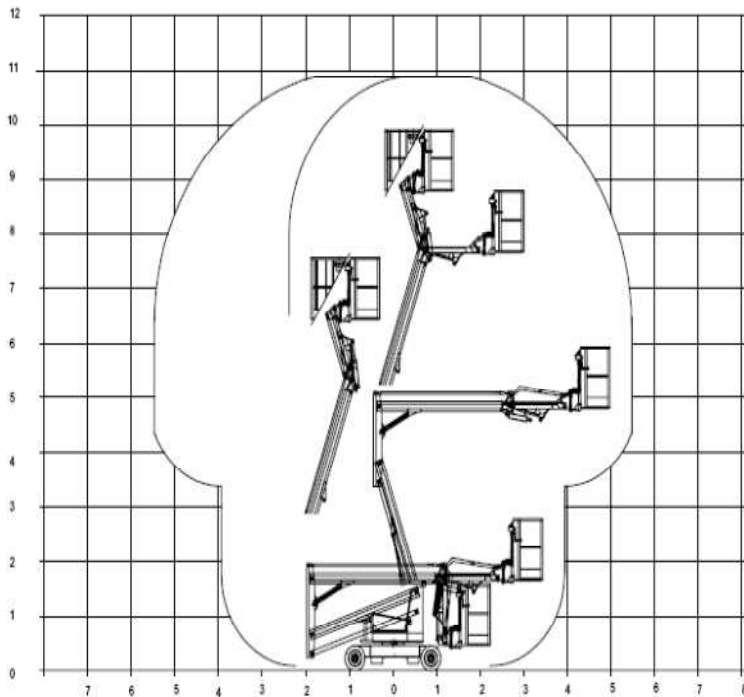

Dino 11-200

Transportabmessung:

Länge:	4,22m
Breite:	1,55m
Höhe:	1,97m

Arbeitsbereich:

max. Arbeitshöhe:	10 ,90m
max. Plattformhöhe:	8,90m
max. seitliche Reichweite:	5,46m
Schwenkbereich:	2x190°
Korbschwenkbereich:	2x90°
Drehwinkel des Rüssels:	130°
max. Korb last:	200kg

Korb maß:

Länge:	1,30m
Breite:	0,67m
Höhe:	1,12m

Sonstiges:

Zulässiges Gesamtgewicht:	2700kg
Steckdose im Korb:	nein
Steigfähigkeit:	20%
Fahrgeschwindigkeit angehoben:	<1,0km/h
Fahrgeschwindigkeit abgesenkt:	6,0km/h
<u>Batteriebetrieb, nicht markierende Vollgummireifen</u>	
Alle technischen Daten sind ca. Angaben - Irrtümer vorbehalten	

Versicherung: Maschinenbruch mit 20% Selbstbeteiligung, min. € 2000,00. Es gelten unsere „Allgemeinen Bedingungen der Firma Arbeitsbühnenverleih Winzer KG“ hier erhältlich, Preise auf Anfrage.