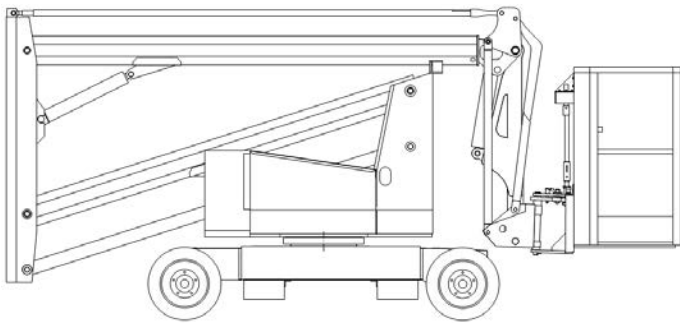

Dino 11-200

Transportabmessung:

Länge:	4,22m
Breite:	1,55m
Höhe:	1,97m

Arbeitsbereich:

max. Arbeitshöhe:	10 ,90m
max. Plattformhöhe:	8,90m
max. seitliche Reichweite:	5,46m
Schwenkbereich:	2x190°
Korbschwenkbereich:	2x90°
Drehwinkel des Rüssels:	130°
max. Korb last:	200kg

Korb maß:

Länge:	1,30m
Breite:	0,67m
Höhe:	1,12m

Sonstiges:

Zulässiges Gesamtgewicht:	2700kg
Steckdose im Korb:	nein
Steigfähigkeit:	20%
Fahrgeschwindigkeit angehoben:	<1,0km/h
Fahrgeschwindigkeit abgesenkt:	6,0km/h
<u>Batteriebetrieb, nicht markierende Vollgummireifen</u>	
Alle technischen Daten sind ca. Angaben - Irrtümer vorbehalten	

Versicherung: Maschinenbruch mit 20% Selbstbeteiligung, min. € 2000,00. Es gelten unsere „Allgemeinen Bedingungen der Firma Arbeitsbühnenverleih Winzer KG“ hier erhältlich, Preise auf Anfrage.