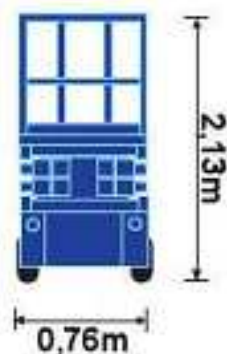

Versicherung: Maschinenbruch mit 20% Selbstbeteiligung, min. € 2000,00. Es gelten unsere „Allgemeinen Bedingungen der Firma Arbeitsbühnenverleih Winzer KG“ hier erhältlich, Preise auf Anfrage.