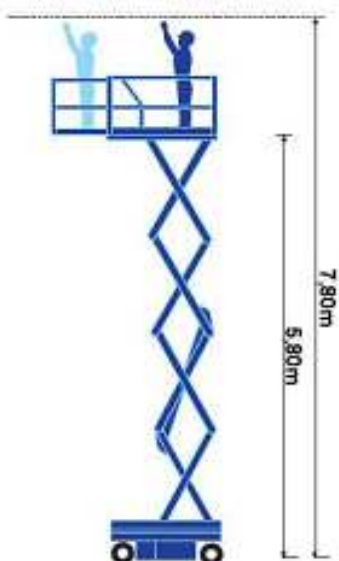

Versicherung: Maschinenbruch mit 20% Selbstbeteiligung, min. € 2000,00. Es gelten unsere „Allgemeinen Bedingungen der Firma Arbeitsbühnenverleih Winzer KG“ hier erhältlich, Preise auf Anfrage.