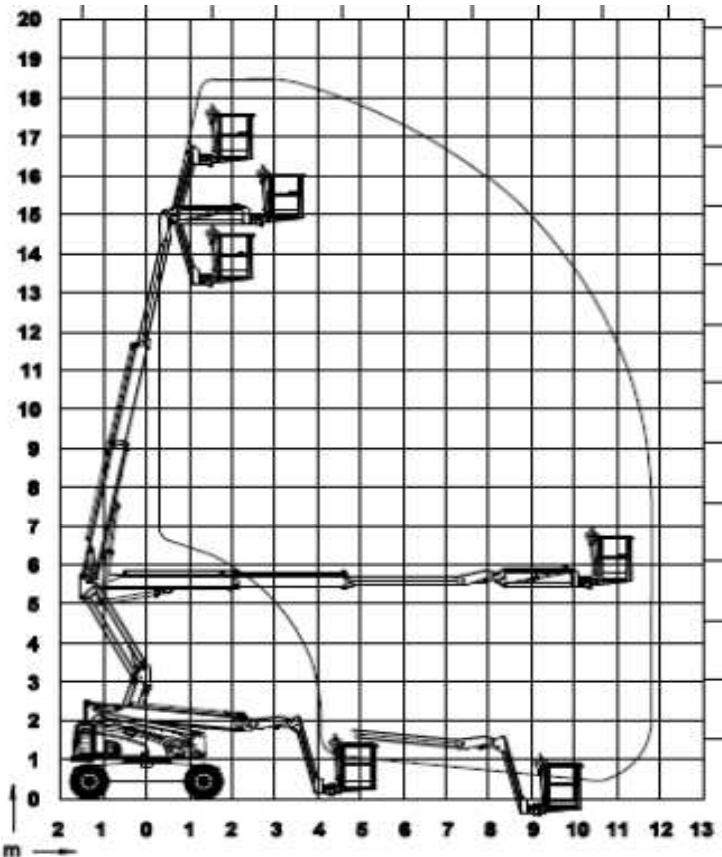

Rino 185 GTD 4WD

Transportabmessung:

Länge Min/Max:	5,27m / 7,17m
Breite:	2,29m
Höhe:	2,56m

Arbeitsbereich:

max. Arbeitshöhe:	18,50m
max. Plattformhöhe:	16,50m
max. seitliche Reichweite:	11,70m
Schwenkbereich:	endlos
Korbschwenkbereich:	2 x 90°
Hubwinkel des Rüssels:	2 x 75°
max. Korb last:	250kg

Korb maß:

Länge:	1,80m
Breite:	0,80m
Höhe:	1,10m

Sonstiges:

Zulässiges Gesamtgewicht:	8000kg
Steckdose im Korb:	ja
Steigfähigkeit:	45%
Fahrgeschwindigkeit angehoben:	<2,5km/h
Fahrgeschwindigkeit abgesenkt:	6,0km/h
geschäumte Reifen	
Antrieb:	Diesel
Vierradantrieb, Pendelachse	
Schrägstand max.:	5°
Alle technischen Daten sind ca. Angaben - Irrtümer vorbehalten	