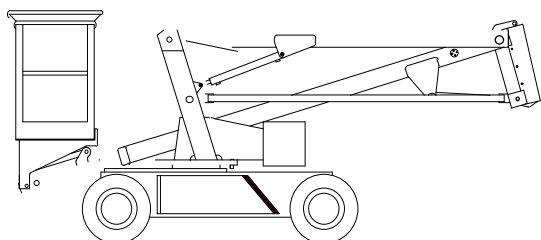

SKY 12-215

Transportabmessung:

Länge:	4,65m
Breite:	1,50m
Höhe:	1,90m

Arbeitsbereich:

max. Arbeitshöhe:	12,00m
max. Plattformhöhe:	10,00m
max. seitliche Reichweite:	6,00m
Schwenkbereich:	420°
max. Korb last:	215kg

Korb maß:

Länge:	1,10m
Breite:	0,65m
Höhe:	1,10m

Sonstiges:

Zulässiges Gesamtgewicht:	2800kg
Steckdose im Korb:	230V
Steigfähigkeit:	35%
Fahrgeschwindigkeit angehoben:	<1,0km/h
Fahrgeschwindigkeit abgesenkt:	6,0km/h
<u>Batteriebetrieb, nicht markierende Vollgummireifen</u>	
Alle technischen Daten sind ca. Angaben - Irrtümer vorbehalten	