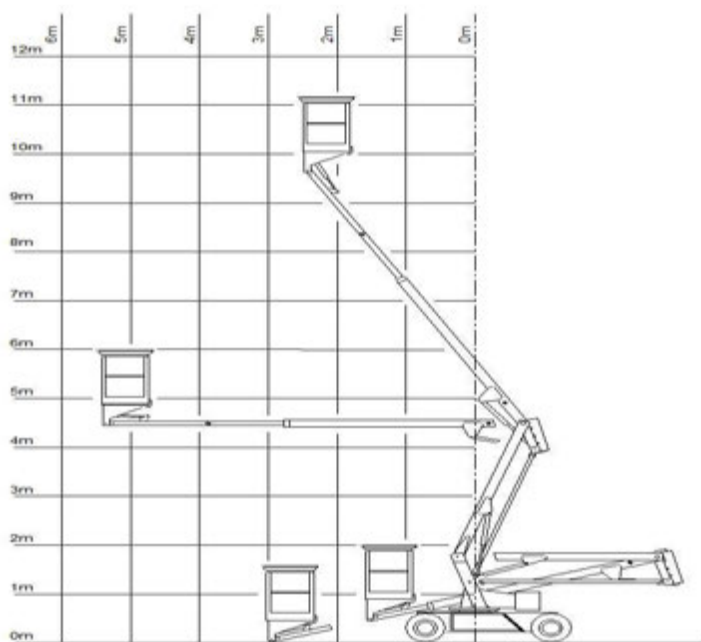

SKY 12-215

Transportabmessung:

Länge:	4,65m
Breite:	1,50m
Höhe:	1,90m

Arbeitsbereich:

max. Arbeitshöhe:	12,00m
max. Plattformhöhe:	10,00m
max. seitliche Reichweite:	6,00m
Schwenkbereich:	420°
max. Korb last:	215kg

Korb maß:

Länge:	1,10m
Breite:	0,65m
Höhe:	1,10m

Sonstiges:

Zulässiges Gesamtgewicht:	2800kg
Steckdose im Korb:	230V
Steigfähigkeit:	35%
Fahrgeschwindigkeit angehoben:	<1,0km/h
Fahrgeschwindigkeit abgesenkt:	6,0km/h
<u>Batteriebetrieb, nicht markierende Vollgummireifen</u>	
Alle technischen Daten sind ca. Angaben - Irrtümer vorbehalten	