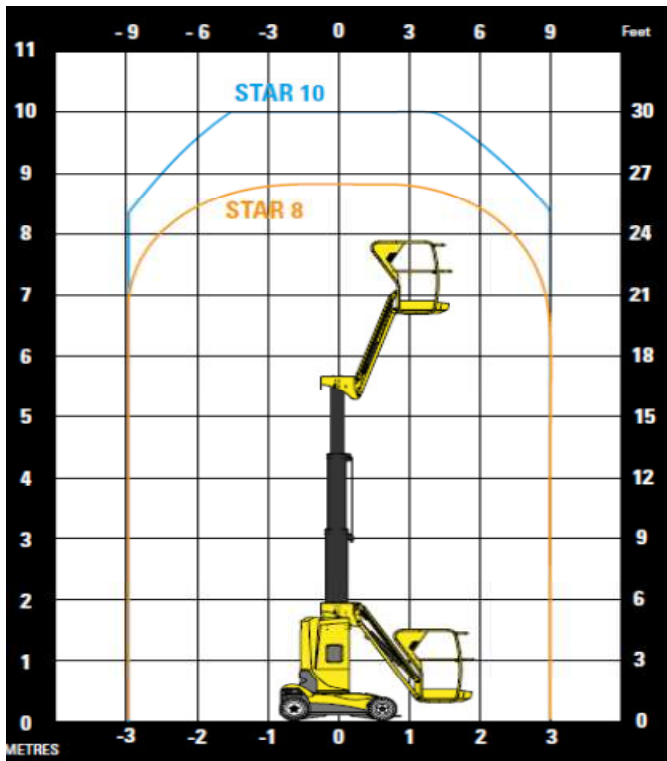

Star 10

Transportabmessung:

Länge:	2,65m
Breite:	1,00m
Höhe:	1,99m

Arbeitsbereich:

max. Arbeitshöhe:	10,00m
max. Plattformhöhe:	8,00m
max. seitliche Reichweite:	3,00m
Schwenkbereich:	2x172,5°
Korbschwenkbereich:	2x90°
Drehwinkel des Rüssels:	130°
max. Korb last:	200kg

Korb maße:

Länge:	0,90 m
Breite:	0,70 m
Höhe:	1,10 m

Sonstiges:

Zulässiges Gesamtgewicht:	2760kg
Steckdose im Korb:	nein
Steigfähigkeit:	23%
Fahrtgeschwindigkeit angehoben:	0,7km/h
Fahrtgeschwindigkeit abgesenkt:	4,5km/h
<u>Batteriebetrieb, nicht markierende Vollgummireifen</u>	
Alle technischen Daten sind ca. Angaben - Irrtümer vorbehalten	