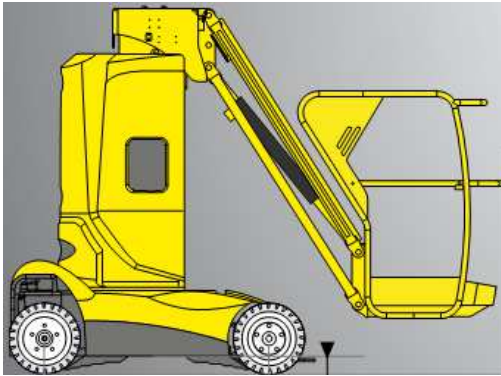

Star 10

Transportabmessung:

Länge:	2,65m
Breite:	1,00m
Höhe:	1,99m

Arbeitsbereich:

max. Arbeitshöhe:	10,00m
max. Plattformhöhe:	8,00m
max. seitliche Reichweite:	3,00m
Schwenkbereich:	2x172,5°
Korbschwenkbereich:	2x90°
Drehwinkel des Rüssels:	130°
max. Korb last:	200kg

Korb maße:

Länge:	0,90 m
Breite:	0,70 m
Höhe:	1,10 m

Sonstiges:

Zulässiges Gesamtgewicht:	2760kg
Steckdose im Korb:	nein
Steigfähigkeit:	23%
Fahrtgeschwindigkeit angehoben:	0,7km/h
Fahrtgeschwindigkeit abgesenkt:	4,5km/h
<u>Batteriebetrieb, nicht markierende Vollgummireifen</u>	
Alle technischen Daten sind ca. Angaben - Irrtümer vorbehalten	