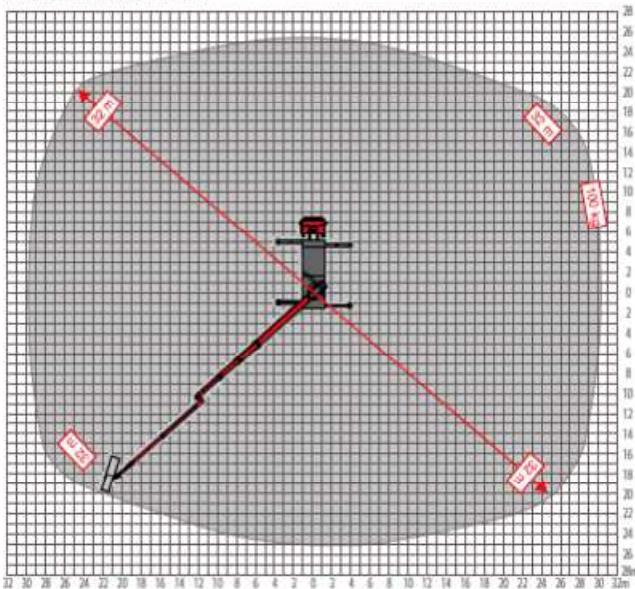

LKW-Arbeitsbühne
auf 18t Fahrgestell

der Führerschein Klasse C/
Alte 2

Arbeitskorblast 500 kg

Arbeitskorblast 500 kg

T 470

Bau Maße:

Bauhöhe: 3,85 m
Baulänge.: 10,50 m

Arbeitsbereich:

max. Arbeitshöhe: 47,00m
max. Hubhöhe: 45,00m
max. seitliche Reichweite: 32,00m
Drehwinkel des RÜSSEL's®: 180°
Drehwinkel des Oberarms: 180°
Schwenkbereich: 500°
Korbschwenkeinrichtung: 2x90°
max. Korb last: 500kg
Personen im Korb: max.5

Korb maß:

Länge: 2,30m/ max. 3,60m
Breite: 0,90m/ max. 0,90m

Abstützung:

Zulässige Aufstellneigung: 1°
Variable Abstützung, von min. 2,78 m
dadurch klein im Platzbedarf. bis Max. 8,00 m

Sonstiges:

Steckdose im Korb: 230V/16A
Antriebsart: Diesel
*last, Schwenkwinkel- und ausstattungsabhängig
Ruthmann Liftup System
Alle technischen Daten sind ca. Angaben - Irrtümer vorbehalten