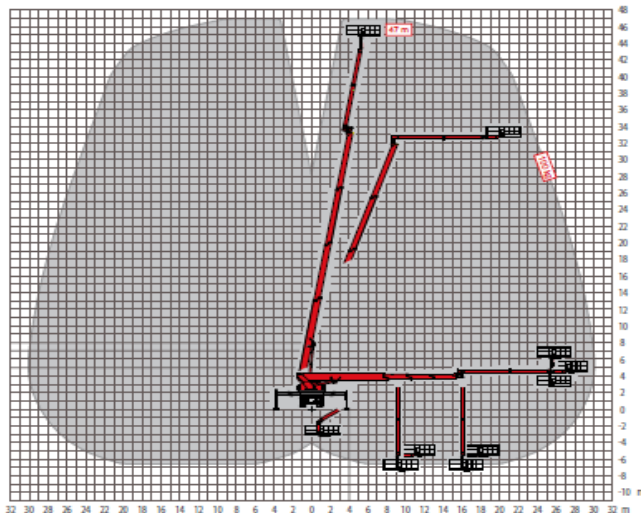

LKW-Arbeitsbühne
auf 18t Fahrgestell

der Führerschein Klasse C/
Alte 2

Arbeitskorblast 500 kg

Arbeitskorblast 500 kg

T 470

Bau Maße:

Bauhöhe: 3,85 m
Baulänge.: 10,50 m

Arbeitsbereich:

max. Arbeitshöhe: 47,00m
max. Hubhöhe: 45,00m
max. seitliche Reichweite: 32,00m
Drehwinkel des RÜSSEL's®: 180°
Drehwinkel des Oberarms: 180°
Schwenkbereich: 500°
Korbschwenkeinrichtung: 2x90°
max. Korb last: 500kg
Personen im Korb: max.5

Korb maß:

Länge: 2,30m/ max. 3,60m
Breite: 0,90m/ max. 0,90m

Abstützung:

Zulässige Aufstellneigung: 1°
Variable Abstützung, von min. 2,78 m
dadurch klein im Platzbedarf. bis Max. 8,00 m

Sonstiges:

Steckdose im Korb: 230V/16A
Antriebsart: Diesel
*last, Schwenkwinkel- und ausstattungsabhängig
Ruthmann Liftup System
Alle technischen Daten sind ca. Angaben - Irrtümer vorbehalten