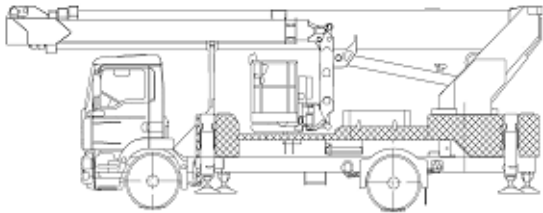

LKW-Arbeitsbühne
auf 18t Fahrgestell

der Führerschein Klasse C/
Alte 2

Arbeitskorblast 500 kg

Arbeitskorblast 500 kg

T 470

Bau Maße:

Bauhöhe: 3,85 m
Baulänge.: 10,50 m

Arbeitsbereich:

max. Arbeitshöhe: 47,00m
max. Hubhöhe: 45,00m
max. seitliche Reichweite: 32,00m
Drehwinkel des RÜSSEL's®: 180°
Drehwinkel des Oberarms: 180°
Schwenkbereich: 500°
Korbschwenkeinrichtung: 2x90°
max. Korb last: 500kg
Personen im Korb: max.5

Korb maß:

Länge: 2,30m/ max. 3,60m
Breite: 0,90m/ max. 0,90m

Abstützung:

Zulässige Aufstellneigung: 1°
Variable Abstützung, von min. 2,78 m
dadurch klein im Platzbedarf. bis Max. 8,00 m

Sonstiges:

Steckdose im Korb: 230V/16A
Antriebsart: Diesel
*last, Schwenkwinkel- und ausstattungsabhängig
Ruthmann Liftup System
Alle technischen Daten sind ca. Angaben - Irrtümer vorbehalten