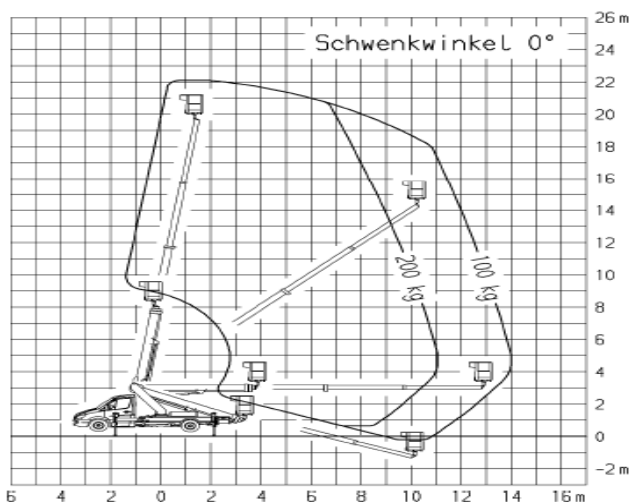

LKW-Arbeitsbühne
auf 3,5t Fahrgestell

der Führerschein Klasse B

TB 220

Transportabmessung:

<u>Länge:</u>	7,20m
<u>Breite:</u>	2,03m
<u>Höhe:</u>	3,00m

Arbeitsbereich:

<u>max. Arbeitshöhe:</u>	22,10m
<u>max. Hubhöhe:</u>	20,10m
<u>max. seitliche Reichweite:</u>	14,00m bei 100kg
<u>Schwenkbereich:</u>	2x225°
<u>Schwenkbarer Korb:</u>	2x45°
<u>max. Korb last:</u>	200kg
<u>Personen im Korb:</u>	max.2

Korb maß:

<u>Länge:</u>	1,40m
<u>Breite:</u>	0,70m

Abstützung:

<u>Stützkraft vorne:</u>	27kN
<u>Stützkraft hinten:</u>	16kN
<u>volle Abstützbreite:</u>	ca. vorne 3,48m hinten 3,28m
<u>einseitige Abstützbreite:</u>	vorne 2,75m hinten 2,65m
<u>Zulässige Aufstellneigung:</u>	(unter Einschränkung) 5°
<u>Abstützung Fzg.- Profil:</u>	2,10m