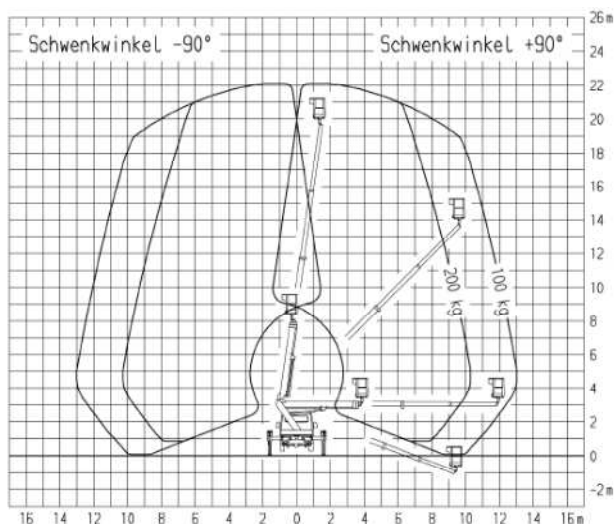

LKW-Arbeitsbühne
auf 3,5t Fahrgestell

der Führerschein Klasse B

TB 220

Transportabmessung:

<u>Länge:</u>	7,20m
<u>Breite:</u>	2,03m
<u>Höhe:</u>	3,00m

Arbeitsbereich:

<u>max. Arbeitshöhe:</u>	22,10m
<u>max. Hubhöhe:</u>	20,10m
<u>max. seitliche Reichweite:</u>	14,00m bei 100kg
<u>Schwenkbereich:</u>	2x225°
<u>Schwenkbarer Korb:</u>	2x45°
<u>max. Korb last:</u>	200kg
<u>Personen im Korb:</u>	max.2

Korb maß:

<u>Länge:</u>	1,40m
<u>Breite:</u>	0,70m

Abstützung:

<u>Stützkraft vorne:</u>	27kN
<u>Stützkraft hinten:</u>	16kN
<u>volle Abstützbreite:</u>	ca. vorne 3,48m hinten 3,28m
<u>einseitige Abstützbreite:</u>	vorne 2,75m hinten 2,65m
<u>Zulässige Aufstellneigung:</u>	(unter Einschränkung) 5°
<u>Abstützung Fzg.- Profil:</u>	2,10m