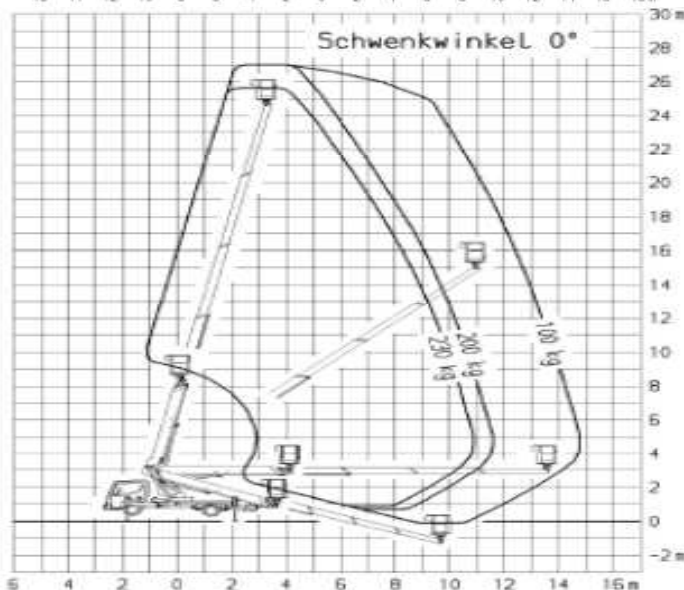

## Technische Daten TB 270

LKW-Arbeitsbühne  
auf 3,5t Fahrgestell

der Führerschein Klasse B

#### Transportabmessung:

Länge:	6,75m
Breite:	2,10m
Höhe:	3,00m

#### Arbeitsbereich:

max. Arbeitshöhe:	27,00m
max. Hubhöhe:	25,00m
max. seitliche Reichweite:	14,80m bei 100kg
Schwenkbereich:	2x225°
Schwenkbarer Korb:	2x90°
max. Korb last:	230kg
Personen im Korb:	max.2

#### Korb maß:

Länge:	1,40m
Breite:	0,70m