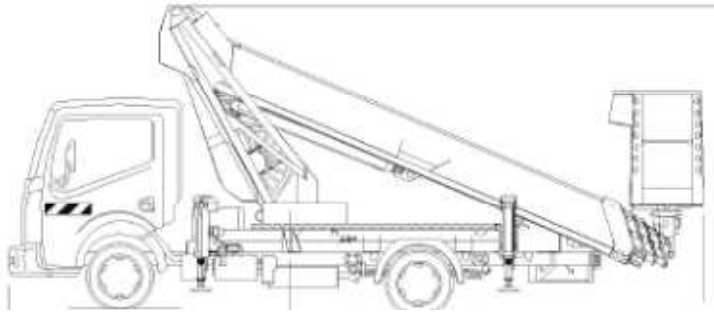

## Technische Daten TB 270

LKW-Arbeitsbühne  
auf 3,5t Fahrgestell

der Führerschein Klasse B

#### Transportabmessung:

Länge:	6,75m
Breite:	2,10m
Höhe:	3,00m