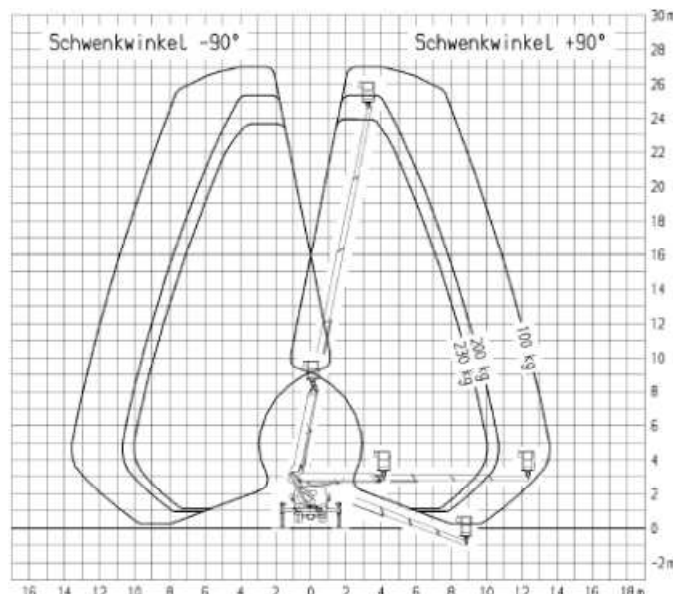

## Technische Daten TB 270

LKW-Arbeitsbühne  
auf 3,5t Fahrgestell

der Führerschein Klasse B

#### Transportabmessung:

Länge:	6,75m
Breite:	2,10m
Höhe:	3,00m

#### Arbeitsbereich:

max. Arbeitshöhe:	27,00m
max. Hubhöhe:	25,00m
max. seitliche Reichweite:	14,80m bei 100kg
Schwenkbereich:	2x225°
Schwenkbarer Korb:	2x90°
max. Korb last:	230kg
Personen im Korb:	max.2

#### Korb maß:

Länge:	1,40m
Breite:	0,70m