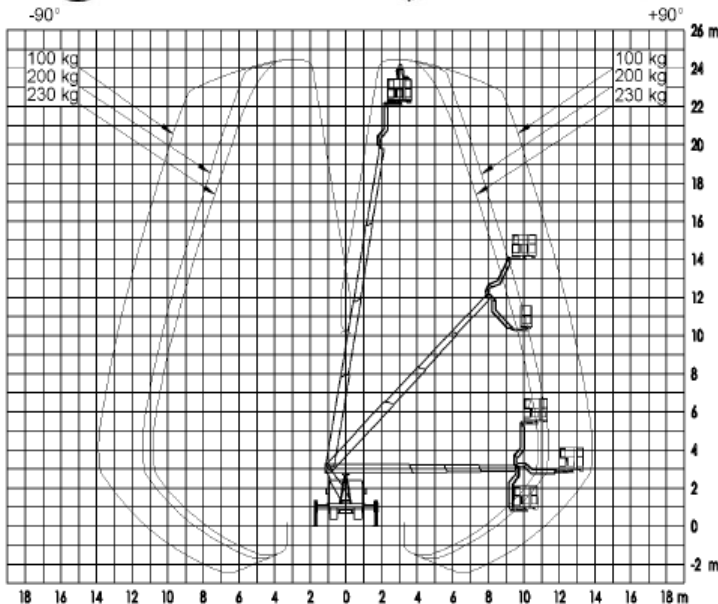

LKW-Arbeitsbühne
auf 3,5t Fahrgestell

der Führerschein Klasse B

TBR 250

Transportabmessung:

<u>Länge:</u>	6,95m
<u>Breite:</u>	2,20m
<u>Höhe:</u>	3,00m

Arbeitsbereich:

<u>max. Arbeitshöhe:</u>	24,50m
<u>max. Hubhöhe:</u>	22,50m
<u>max. seitliche Reichweite:</u>	16,50m bei 100kg
<u>Schwenkbereich:</u>	2x225°
<u>Schwenkbarer Korb:</u>	2x90°
<u>max. Korb last:</u>	230kg
<u>Personen im Korb:</u>	max.2

Korb maß:

<u>Länge:</u>	1,40m
<u>Breite:</u>	0,70m

Abstützung:

<u>Stützkraft vorne:</u>	32kN
<u>Stützkraft hinten:</u>	25kN
<u>volle Abstützbreite:</u>	ca. vorne 3,66m hinten 3,50m
<u>einseitige Abstützbreite:</u>	vorne 2,93m hinten 2,85m
<u>Zulässige Aufstellneigung:</u>	(unter Einschränkung) 5°
<u>Abstützung Fzg.- Profil:</u>	2,20m