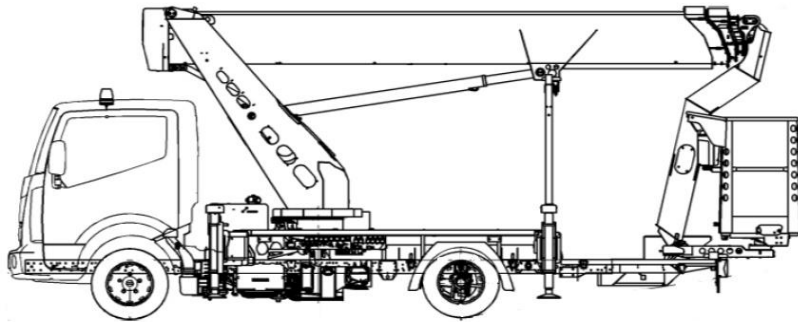

LKW-Arbeitsbühne
auf 3,5t Fahrgestell

der Führerschein Klasse B

TBR 250

Transportabmessung:

<u>Länge:</u>	6,95m
<u>Breite:</u>	2,20m
<u>Höhe:</u>	3,00m

Arbeitsbereich:

<u>max. Arbeitshöhe:</u>	24,50m
<u>max. Hubhöhe:</u>	22,50m
<u>max. seitliche Reichweite:</u>	16,50m bei 100kg
<u>Schwenkbereich:</u>	2x225°
<u>Schwenkbarer Korb:</u>	2x90°
<u>max. Korb last:</u>	230kg
<u>Personen im Korb:</u>	max.2

Korb maß:

<u>Länge:</u>	1,40m
<u>Breite:</u>	0,70m

Abstützung:

<u>Stützkraft vorne:</u>	32kN
<u>Stützkraft hinten:</u>	25kN
<u>volle Abstützbreite:</u>	ca. vorne 3,66m hinten 3,50m
<u>einseitige Abstützbreite:</u>	vorne 2,93m hinten 2,85m
<u>Zulässige Aufstellneigung:</u>	(unter Einschränkung) 5°
<u>Abstützung Fzg.- Profil:</u>	2,20m