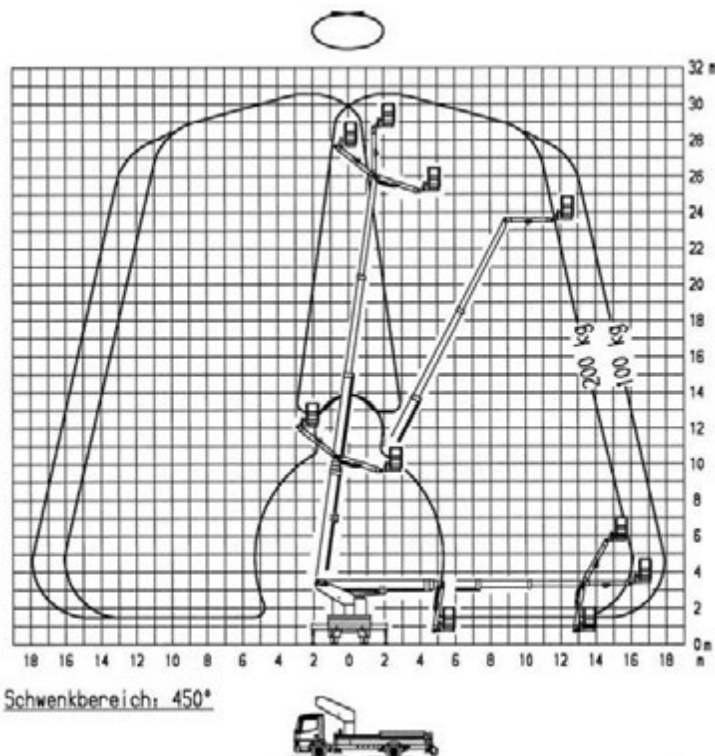

LKW-Arbeitsbühne
auf 7,5t Fahrgestell

der Führerschein Klasse C1
oder 3

TK 310

Transportabmessung:

Länge:	8,80m
Breite:	2,50m
Höhe:	3,50m

Arbeitsbereich:

max. Arbeitshöhe:	31,00m
max. Hubhöhe:	28,90m
max. seitliche Reichweite:	17,90m bei 100kg
Schwenkbereich:	2x225°
Schwenkbarer Korb:	2x45°
max. Korb last:	200kg
Personen im Korb:	max.2

Korb maß:

Länge:	1,50m
Breite:	0,70m
Höhe:	1,15m

Abstützung:

Fahrzeugbreite:	2,50m
volle Abstützbreite:	zweiseitig 4,40m einseitig 3,45m
Zulässige Aufstellneigung:	2°

Sonstiges:

Steckdose im Korb:	nein
Antriebsart:	Diesel
Alle technischen Daten sind ca. Angaben - Irrtümer vorbehalten	