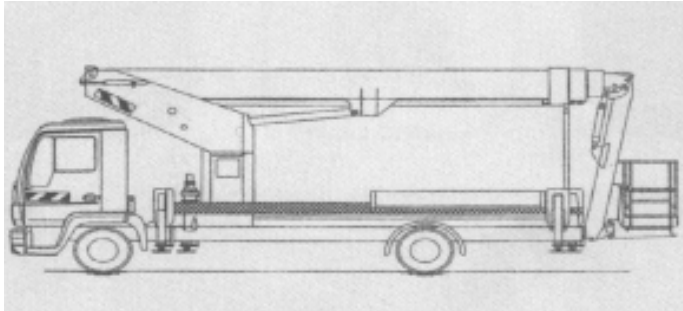

LKW-Arbeitsbühne
auf 7,5t Fahrgestell

der Führerschein Klasse C1
oder 3

TK 310

Transportabmessung:

Länge:	8,80m
Breite:	2,50m
Höhe:	3,50m

Arbeitsbereich:

max. Arbeitshöhe:	31,00m
max. Hubhöhe:	28,90m
max. seitliche Reichweite:	17,90m bei 100kg
Schwenkbereich:	2x225°
Schwenkbarer Korb:	2x45°
max. Korb last:	200kg
Personen im Korb:	max.2

Korb maß:

Länge:	1,50m
Breite:	0,70m
Höhe:	1,15m

Abstützung:

Fahrzeugbreite:	2,50m
volle Abstützbreite:	zweiseitig 4,40m einseitig 3,45m
Zulässige Aufstellneigung:	2°

Sonstiges:

Steckdose im Korb:	nein
Antriebsart:	Diesel
Alle technischen Daten sind ca. Angaben - Irrtümer vorbehalten	