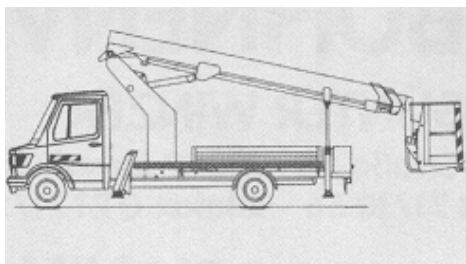

Lkw-Arbeitsbühne
auf 3,5t Fahrgestell

der Führerschein Klasse B

TL 180

Transportabmessung:

<u>Länge:</u>	8,70m
<u>Breite:</u>	2,01m
<u>Höhe:</u>	3,26m

Arbeitsbereich:

<u>max. Arbeitshöhe:</u>	18,00m
<u>max. Hubhöhe:</u>	16,00m
<u>max. seitliche Reichweite:</u>	11,00m bei 100kg
<u>Schwenkbereich:</u>	2x225°
<u>Schwenkbarer Korb:</u>	2x45°
<u>max. Korb last:</u>	200kg
<u>Personen im Korb:</u>	max.2

Korb maß:

<u>Länge:</u>	1,20m
<u>Breite:</u>	0,68m
<u>Höhe:</u>	1,15m

Abstützung:

<u>Stützkraft vorne:</u>	22kN
<u>Stützkraft hinten:</u>	11kN
<u>Abstützbreite:</u>	zweiseitig 2,70m
<u>Zulässige Aufstellneigung:</u>	1°