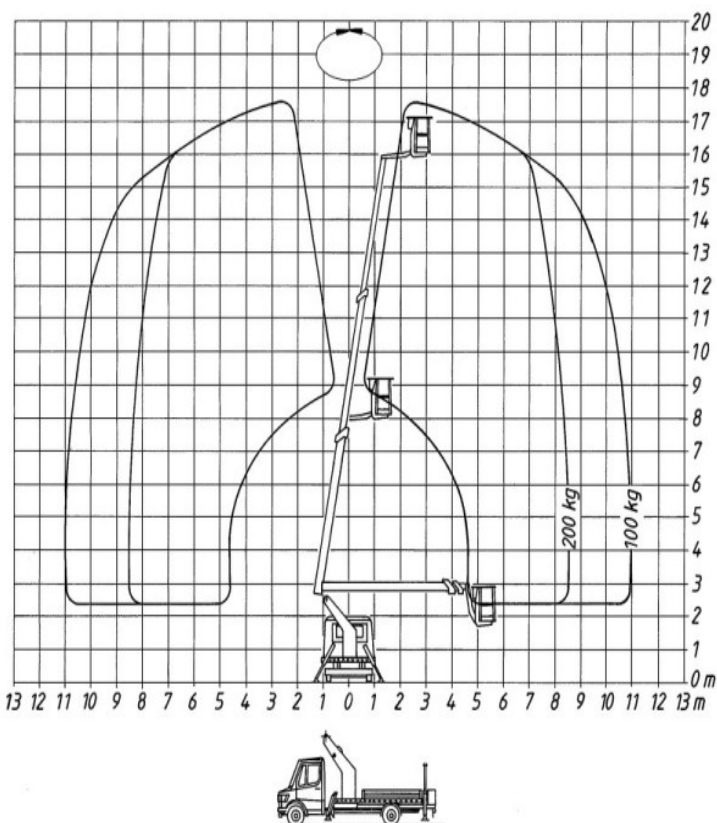

Lkw-Arbeitsbühne
auf 3,5t Fahrgestell

der Führerschein Klasse B

TL 180

Transportabmessung:

<u>Länge:</u>	8,70m
<u>Breite:</u>	2,01m
<u>Höhe:</u>	3,26m

Arbeitsbereich:

<u>max. Arbeitshöhe:</u>	18,00m
<u>max. Hubhöhe:</u>	16,00m
<u>max. seitliche Reichweite:</u>	11,00m bei 100kg
<u>Schwenkbereich:</u>	2x225°
<u>Schwenkbarer Korb:</u>	2x45°
<u>max. Korb last:</u>	200kg
<u>Personen im Korb:</u>	max.2

Korb maß:

<u>Länge:</u>	1,20m
<u>Breite:</u>	0,68m
<u>Höhe:</u>	1,15m

Abstützung:

<u>Stützkraft vorne:</u>	22kN
<u>Stützkraft hinten:</u>	11kN
<u>Abstützbreite:</u>	zweiseitig 2,70m
<u>Zulässige Aufstellneigung:</u>	1°