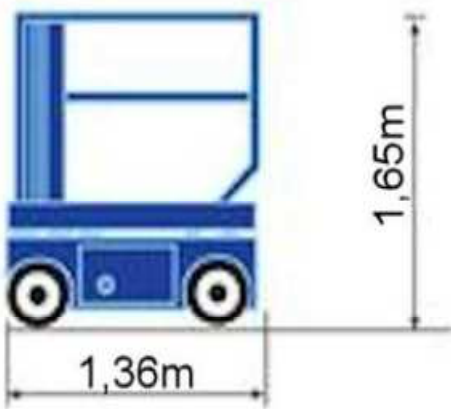

TM 6-230

Transportabmessung:

Länge:	1,36m
Breite:	0,76m
Höhe:	1,65m

Arbeitsbereich:

max. Arbeitshöhe:	5,83m
max. Plattformhöhe:	3,83m/ min. 1,00m

Plattformmaße:

Länge:	1,04m
Breite:	0,73m
Tragfähigkeit:	227kg (2 Personen)
Wendekreis innen:	0,37m