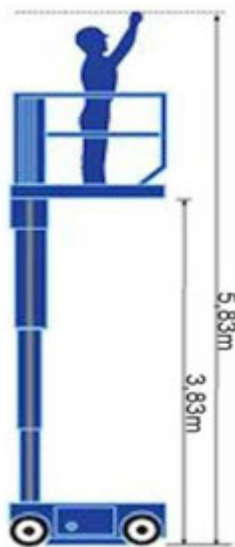

ARBEITSBÜHNENVERLEIH

Winzer_{KG}

Mit Sicherheit HOCH HINAUS

Reuschenberger Straße 51-55 · 51379 Leverkusen-Opladen
Telefon 0 21 71 / 10 56 · Telefax 0 21 71 / 2 97 73 · www.winzer-lift.de

Technische Daten TM 6-230

TM 6-230

Transportabmessung:

Länge:	1,36m
Breite:	0,76m
Höhe:	1,65m

Arbeitsbereich:

max. Arbeitshöhe:	5,83m
max. Plattformhöhe:	3,83m/ min. 1,00m

Plattformmaße:

Länge:	1,04m
Breite:	0,73m
Tragfähigkeit:	227kg (2 Personen)
Wendekreis innen:	0,37m