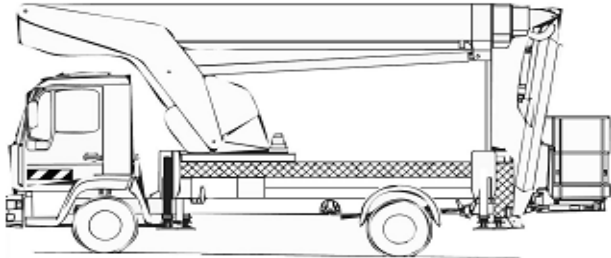

Lkw-Arbeitsbühne
auf 7,5t Fahrgestell

der Führerschein Klasse C1
oder 3

TVT 300

Transportabmessung:

Länge:	7,50m
Breite:	2,50m
Höhe:	3,45m

Arbeitsbereich:

max. Arbeitshöhe:	30,00m
max. Hubhöhe:	28,00m
max. seitliche Reichweite:	19,50m bei 100kg
Schwenkbereich:	2x225°
Schwenkbarer Korb:	2x45°
max. Korb last:	200kg
Personen im Korb:	max.2

Korb maß:

Länge:	1,40m
Breite:	0,70m
Höhe:	1,15m

Abstützung:

Fahrzeugbreite:	2,50m
volle Abstützbreite:	zweiseitig 4,40m einseitig 3,45m
Zulässige Aufstellneigung:	2°

Sonstiges:

Steckdose im Korb:	230V
Antriebsart:	Diesel