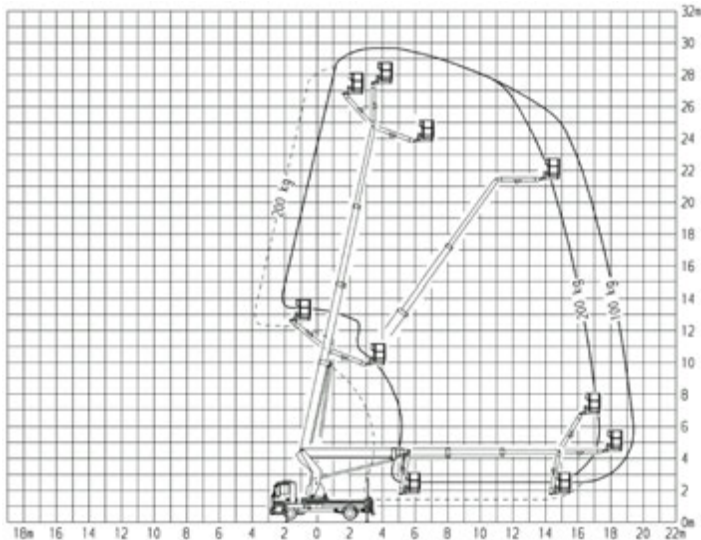

Lkw-Arbeitsbühne
auf 7,5t Fahrgestell

der Führerschein Klasse C1
oder 3

TVT 300

Transportabmessung:

Länge:	7,50m
Breite:	2,50m
Höhe:	3,45m

Arbeitsbereich:

max. Arbeitshöhe:	30,00m
max. Hubhöhe:	28,00m
max. seitliche Reichweite:	19,50m bei 100kg
Schwenkbereich:	2x225°
Schwenkbarer Korb:	2x45°
max. Korb last:	200kg
Personen im Korb:	max.2

Korb maß:

Länge:	1,40m
Breite:	0,70m
Höhe:	1,15m

Abstützung:

Fahrzeugbreite:	2,50m
volle Abstützbreite:	zweiseitig 4,40m einseitig 3,45m
Zulässige Aufstellneigung:	2°

Sonstiges:

Steckdose im Korb:	230V
Antriebsart:	Diesel