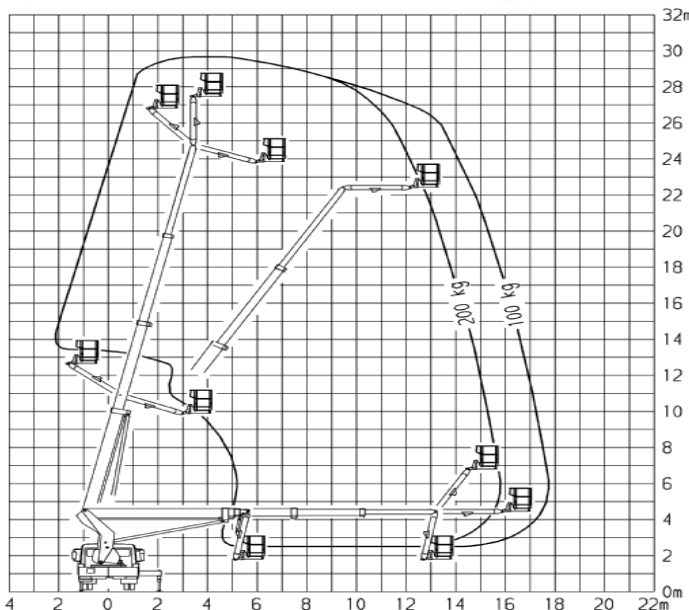

Lkw-Arbeitsbühne
auf 7,5t Fahrgestell

der Führerschein Klasse C1
oder 3

TVT 300

Transportabmessung:

Länge:	7,50m
Breite:	2,50m
Höhe:	3,45m

Arbeitsbereich:

max. Arbeitshöhe:	30,00m
max. Hubhöhe:	28,00m
max. seitliche Reichweite:	19,50m bei 100kg
Schwenkbereich:	2x225°
Schwenkbarer Korb:	2x45°
max. Korb last:	200kg
Personen im Korb:	max.2

Korb maß:

Länge:	1,40m
Breite:	0,70m
Höhe:	1,15m

Abstützung:

Fahrzeugbreite:	2,50m
volle Abstützbreite:	zweiseitig 4,40m einseitig 3,45m
Zulässige Aufstellneigung:	2°

Sonstiges:

Steckdose im Korb:	230V
Antriebsart:	Diesel