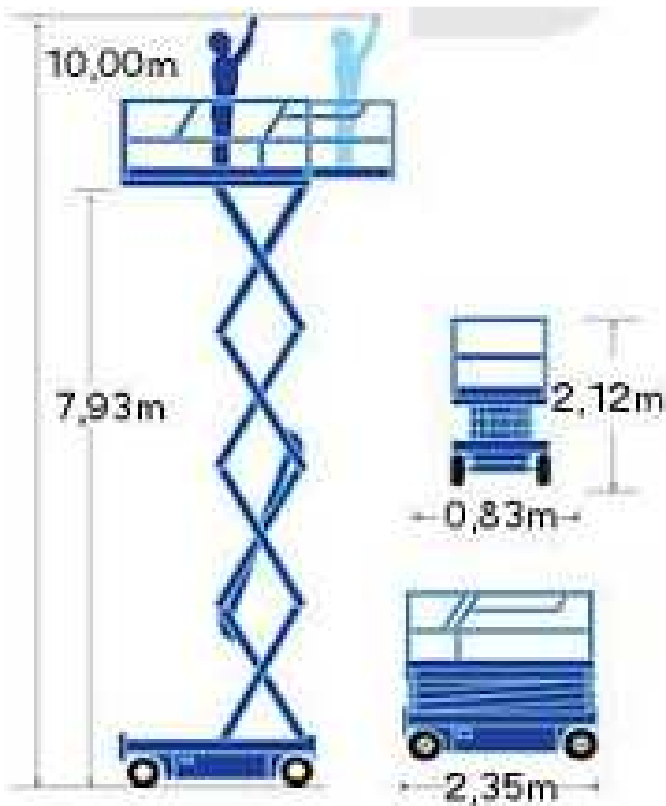

X 10-340S

Transportabmessung:

Länge:	2,35m
Breite:	0,83m
Höhe:	2,12m/ 1,99m/1,67m

Arbeitsbereich:

max. Arbeitshöhe:	10,00m
max. Plattformhöhe:	7,93m/ min. 1,09m

Plattformmaße:

Länge:	2,23m
	ausgezogen: 3,20m
Breite:	0,71m
Tragfähigkeit:	340kg (3 Personen)
Wendekreis innen:	0,26m