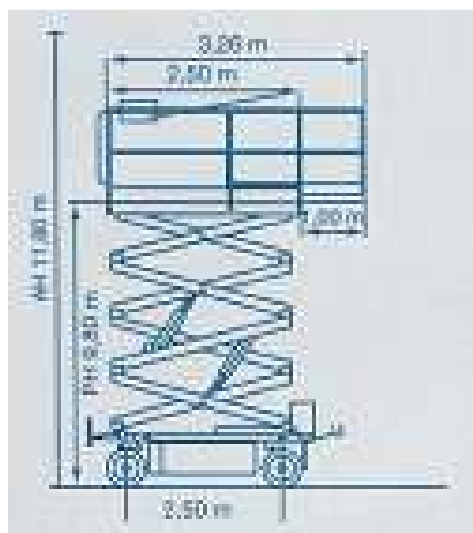

X 12-340

Transportabmessung:

Länge:	2,50m
Breite:	1,22m
Höhe:	2,26m/ 1,89m/ 1,62m

Arbeitsbereich:

max. Arbeitshöhe:	11,80m
max. Plattformhöhe:	9,80m/ min. 1,20m

Plattformmaße:

Länge:	2,25m
	ausgezogen: 3,26m
Breite:	1,22m
Tragfähigkeit:	340kg (3 Personen)
Wendekreis innen:	0,26m