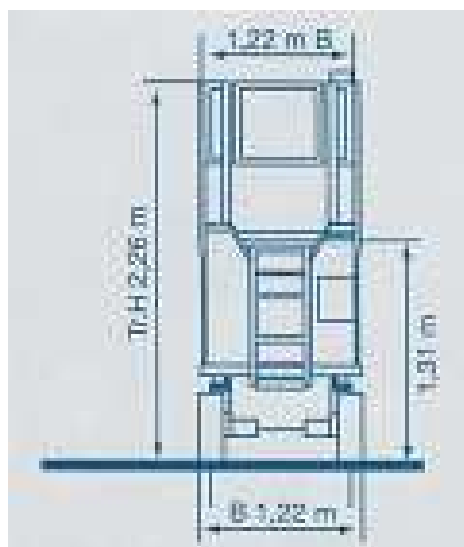

X 12-340

Transportabmessung:

Länge:	2,50m
Breite:	1,22m
Höhe:	2,26m/ 1,89m/ 1,62m

Arbeitsbereich:

max. Arbeitshöhe:	11,80m
max. Plattformhöhe:	9,80m/ min. 1,20m

Plattformmaße:

Länge:	2,25m
	ausgezogen: 3,26m
Breite:	1,22m
Tragfähigkeit:	340kg (3 Personen)
Wendekreis innen:	0,26m