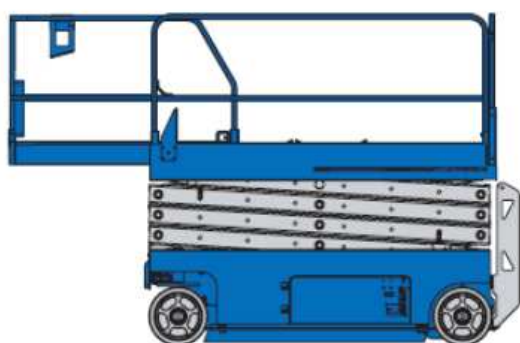

X 8-230/01

Transportabmessung:

Länge:	1,83m
Breite:	0,81m
Höhe:	2,10/1,72m

Arbeitsbereich:

max. Arbeitshöhe:	7,80m
max. Plattformhöhe:	5,80m/ min. 1,00m

Plattformmaße innen:

Länge:	1,54m
	ausgezogen: 2,44m
Breite:	0,55m
Tragfähigkeit:	227 kg (2 Personen)
Wendekreis innen:	0,00m

Sonstiges:

Zulässiges Gesamtgewicht:	1503kg
Steigfähigkeit:	25%

Batteriebetrieb,
nicht markierende Reifen,
gabelstaplerfähig,
abklappbares Geländer,
innen + außen

Alle technischen Daten sind ca. Angaben - Irrtümer vorbehalten