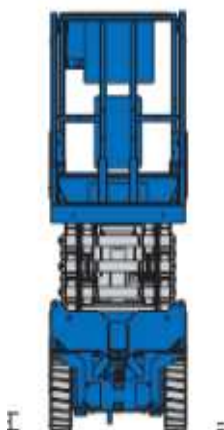

X 8-230/01

Transportabmessung:

Länge:	1,83m
Breite:	0,81m
Höhe:	2,10/1,72m

Arbeitsbereich:

max. Arbeitshöhe:	7,80m
max. Plattformhöhe:	5,80m/ min. 1,00m

Plattformmaße innen:

Länge:	1,54m
	ausgezogen: 2,44m
Breite:	0,55m
Tragfähigkeit:	227 kg (2 Personen)
Wendekreis innen:	0,00m

Sonstiges:

Zulässiges Gesamtgewicht:	1503kg
Steigfähigkeit:	25%

Batteriebetrieb,
nicht markierende Reifen,
gabelstaplerfähig,
abklappbares Geländer,
innen + außen

Alle technischen Daten sind ca. Angaben - Irrtümer vorbehalten