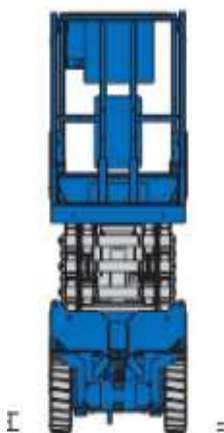

X 8-230/02

Transportabmessung:

Länge:	1,83m
Breite:	0,77m
Höhe:	2,10m

Arbeitsbereich:

max. Arbeitshöhe:	7,80m
max. Plattformhöhe:	5,80m/ min. 1,00m

Plattformaße innen:

Länge:	1,54m
	ausgezogen: 2,44m
Breite:	0,55m
Tragfähigkeit:	227 kg (2 Personen)
Wendekreis innen:	0,00m

Sonstiges:

Zulässiges Gesamtgewicht:	1341kg
Steigfähigkeit:	25%

Batteriebetrieb,

nicht markierende Reifen,

gabelstaplerfähig,

nicht abklappbares Geländer,

nur für geschlossene Innenräume

Alle technischen Daten sind ca. Angaben - Irrtümer vorbehalten

Achtung!! Nur für Geschlossene Innenräume

Versicherung: Maschinenbruch mit 20% Selbstbeteiligung, min. € 2000,00. Es gelten unsere „Allgemeinen Bedingungen der Firma

Arbeitsbühnenverleih Winzer KG“ hier erhältlich, Preise auf Anfrage.