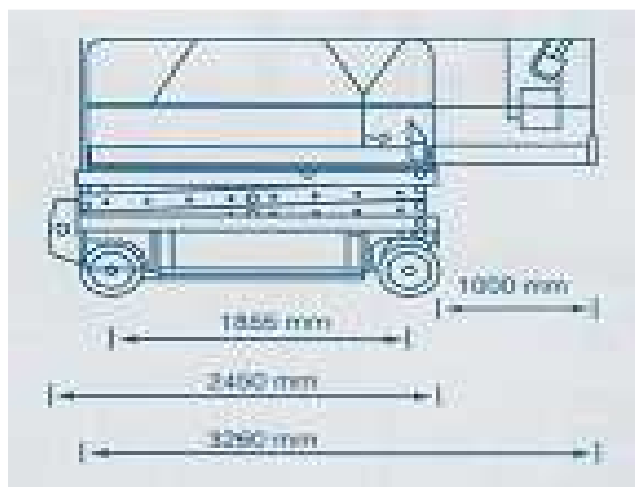

X 8-360/01

Transportabmessung:

Länge:	2,45m
Breite:	0,81m
Höhe:	2,10m/ 1,72m/ 1,38m

Arbeitsbereich:

max. Arbeitshöhe:	8,00m
max. Plattformhöhe:	6,10m/ min. 1,00m

Plattformmaße:

Länge:	2,26m
	ausgezogen: 3,26m
Tragfähigkeit:	363kg (2 Personen)
Wendekreis innen:	0,00m

Sonstiges:

Zulässiges Gesamtgewicht:	1547kg
Steigfähigkeit:	30%
Fahrgeschwindigkeit angehoben:	0,8km/h
Fahrgeschwindigkeit abgesenkt:	3,5km/h

Batteriebetrieb,

nicht markierende Reifen,

gabelstaplerfähig,

abklappbares Geländer,

innen + außen

Alle technischen Daten sind ca. Angaben - Irrtümer vorbehalten

Versicherung: Maschinenbruch mit 20% Selbstbeteiligung, min. € 2000,00. Es gelten unsere „Allgemeinen Bedingungen der Firma Arbeitsbühnenverleih Winzer KG“ hier erhältlich, Preise auf Anfrage.