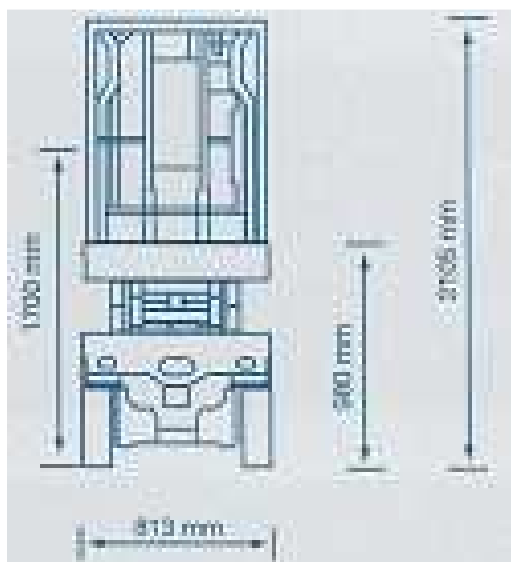

X 8-360/01

Transportabmessung:

Länge:	2,45m
Breite:	0,81m
Höhe:	2,10m/ 1,72m/ 1,38m

Arbeitsbereich:

max. Arbeitshöhe:	8,00m
max. Plattformhöhe:	6,10m/ min. 1,00m

Plattformmaße:

Länge:	2,26m
	ausgezogen: 3,26m
Tragfähigkeit:	363kg (2 Personen)
Wendekreis innen:	0,00m

Sonstiges:

Zulässiges Gesamtgewicht:	1547kg
Steigfähigkeit:	30%
Fahrgeschwindigkeit angehoben:	0,8km/h
Fahrgeschwindigkeit abgesenkt:	3,5km/h

Batteriebetrieb,

nicht markierende Reifen,

gabelstaplerfähig,

abklappbares Geländer,

innen + außen

Alle technischen Daten sind ca. Angaben - Irrtümer vorbehalten

Versicherung: Maschinenbruch mit 20% Selbstbeteiligung, min. € 2000,00. Es gelten unsere „Allgemeinen Bedingungen der Firma Arbeitsbühnenverleih Winzer KG“ hier erhältlich, Preise auf Anfrage.