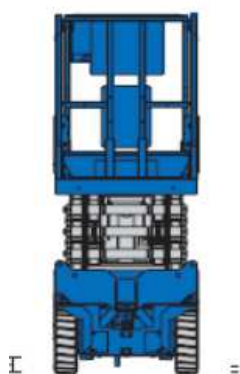

X 8-360/02

Transportabmessung:

Länge:	2,45m
Breite:	0,81m
Höhe:	2,10m/ 1,38m

Arbeitsbereich:

max. Arbeitshöhe:	8,00m
max. Plattformhöhe:	6,10m/ min. 1,00m

Plattformmaße:

Länge:	2,26m
	ausgezogen: 3,26m
Tragfähigkeit:	363kg (2 Personen)
Wendekreis innen:	0,00m

Sonstiges:

Zulässiges Gesamtgewicht:	1547kg
Steigfähigkeit:	30%
Fahrgeschwindigkeit angehoben:	0,8km/h
Fahrgeschwindigkeit abgesenkt:	3,5km/h
Batteriebetrieb,	
nicht markierende Reifen,	
gabelstaplerfähig,	
nicht abklappbares Geländer,	
<u>innen + außen</u>	

Alle technischen Daten sind ca. Angaben - Irrtümer vorbehalten

Versicherung: Maschinenbruch mit 20% Selbstbeteiligung, min. € 2000,00. Es gelten unsere „Allgemeinen Bedingungen der Firma Arbeitsbühnenverleih Winzer KG“ hier erhältlich, Preise auf Anfrage.