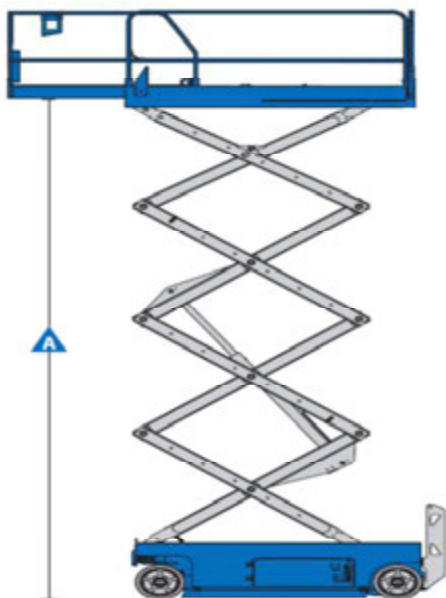

X 10-230S

Transportabmessung:

Länge:	2,44m
Breite:	0,81m
Höhe:	2,26m/ 1,91m

Arbeitsbereich:

max. Arbeitshöhe:	9,92m
max. Plattformhöhe:	7,92m/ min. 1,16m

Plattformmaße:

Länge:	2,26m
	ausgezogen: 3,18m
Breite:	0,60m
Tragfähigkeit:	227 kg (2 Personen)
Wendekreis innen:	0,00m

Sonstiges:

Zulässiges Gesamtgewicht:	2504kg
Steigfähigkeit:	25%
Batteriebetrieb,	
<u>nicht markierende Reifen,</u>	
<u>gabelstaplerfähig,</u>	
<u>leicht abklappbares Geländer,</u>	
<u>nur für geschlossene Innenräume</u>	
Alle technischen Daten sind ca. Angaben - Irrtümer vorbehalten	

Achtung!! Nur für Geschlossene Innenräume

Versicherung: Maschinenbruch mit 20% Selbstbeteiligung, min. € 2000,00. Es gelten unsere „Allgemeinen Bedingungen der Firma Arbeitsbühnenverleih Winzer KG“ hier erhältlich, Preise auf Anfrage.