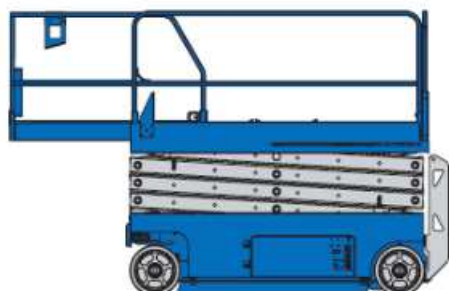

X 10-230S

Transportabmessung:

Länge:	2,44m
Breite:	0,81m
Höhe:	2,26m/ 1,91m

Arbeitsbereich:

max. Arbeitshöhe:	9,92m
max. Plattformhöhe:	7,92m/ min. 1,16m

Plattformmaße:

Länge:	2,26m
	ausgezogen: 3,18m
Breite:	0,60m
Tragfähigkeit:	227 kg (2 Personen)
Wendekreis innen:	0,00m

Sonstiges:

Zulässiges Gesamtgewicht:	2504kg
Steigfähigkeit:	25%
Batteriebetrieb,	
<u>nicht markierende Reifen,</u>	
<u>gabelstaplerfähig,</u>	
<u>leicht abklappbares Geländer,</u>	
<u>nur für geschlossene Innenräume</u>	
Alle technischen Daten sind ca. Angaben - Irrtümer vorbehalten	

Achtung!! Nur für Geschlossene Innenräume

Versicherung: Maschinenbruch mit 20% Selbstbeteiligung, min. € 2000,00. Es gelten unsere „Allgemeinen Bedingungen der Firma Arbeitsbühnenverleih Winzer KG“ hier erhältlich, Preise auf Anfrage.