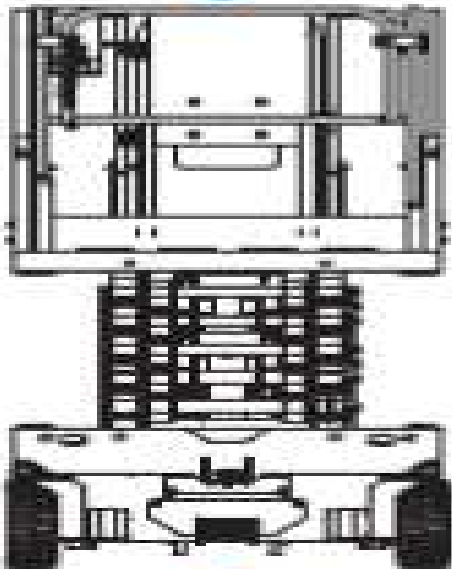

X 14-400

Transportabmessung:

Länge:	2,40m
Breite:	1,20m
Höhe:	2,62m/ 2,13m

Arbeitsbereich:

max. Arbeitshöhe:	14,00m
max. Plattformhöhe:	12,00m/ min. 1,47m

Plattformmaße:

Länge:	2,25m
	ausgezogen: 3,75m
Tragfähigkeit:	400kg (3 Personen)
Wendekreis innen:	0,00m