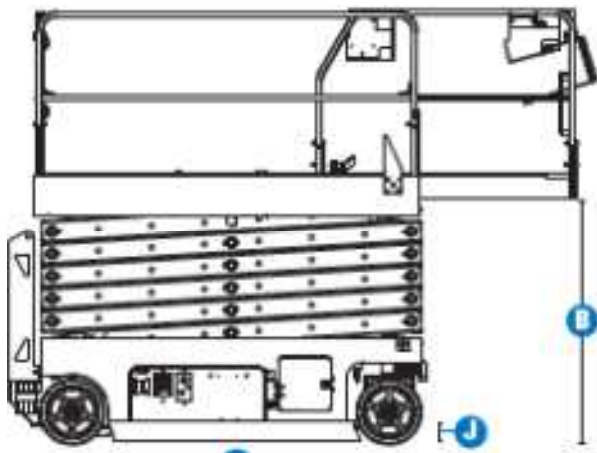

X 14-400

Transportabmessung:

Länge:	2,40m
Breite:	1,20m
Höhe:	2,62m/ 2,13m

Arbeitsbereich:

max. Arbeitshöhe:	14,00m
max. Plattformhöhe:	12,00m/ min. 1,47m

Plattformmaße:

Länge:	2,25m
	ausgezogen: 3,75m
Tragfähigkeit:	400kg (3 Personen)
Wendekreis innen:	0,00m