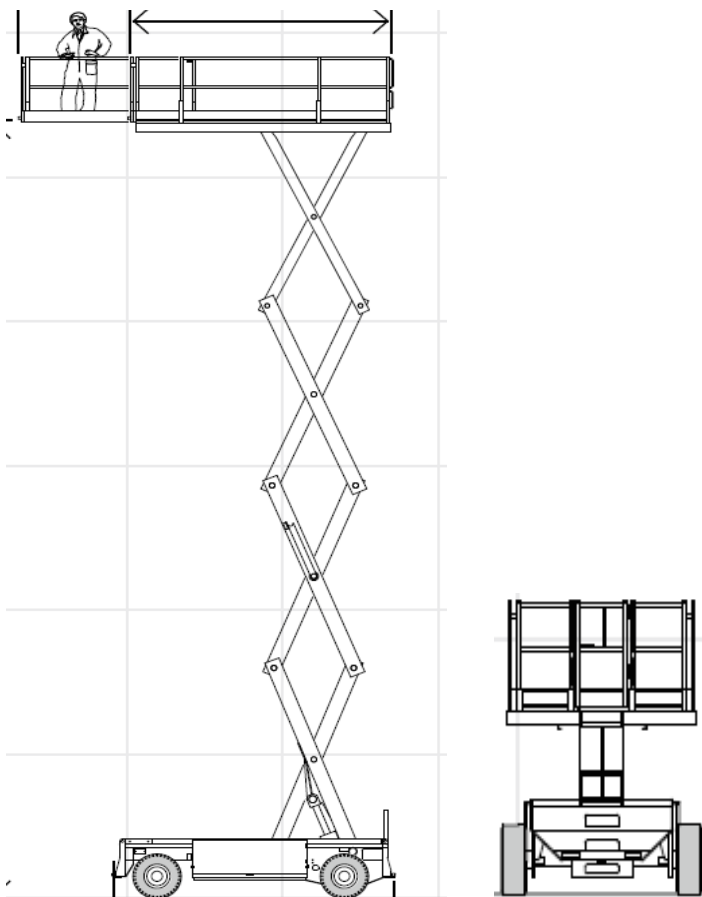

X 15-500

Transportabmessung:

Länge:	4,65m
Breite:	2,45m
Höhe:	3,06m/ 1,90m

Arbeitsbereich:

max. Arbeitshöhe:	15,50m
max. Plattformhöhe:	13,50m/ min. 1,90m

Plattformmaße:

Länge:	4,26m
	ausgezogen: 6,06m
Breite:	2,30m
Tragfähigkeit:	500 kg (2 Personen)

Sonstiges:

Zulässiges Gesamtgewicht:	7380kg
Steigfähigkeit:	25%
Batteriebetrieb,	
<u>nicht markierende Reifen,</u>	
<u>leicht abklappbares Geländer,</u>	
<u>innen + außen</u>	
<u>Alle technischen Daten sind ca. Angaben - Irrtümer vorbehalten</u>	