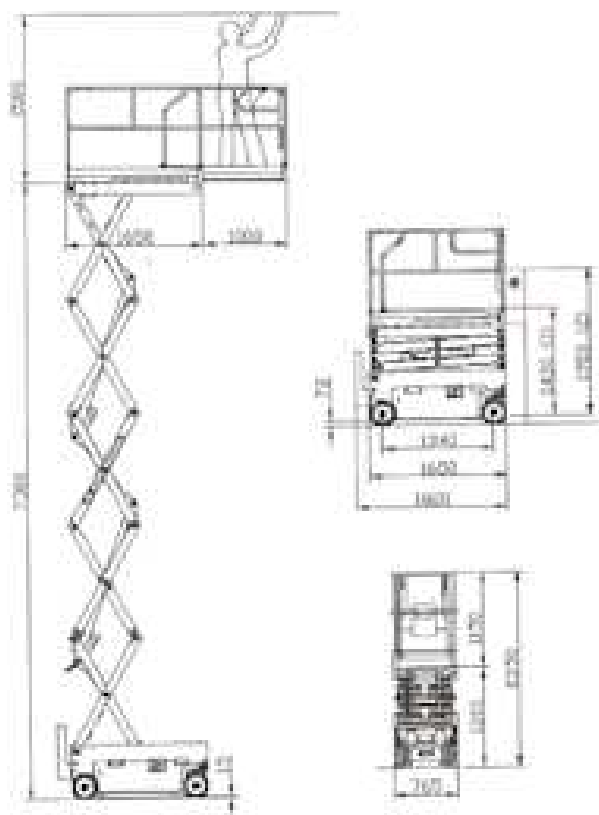

X 9-200S

Transportabmessung:

Länge:	1,82m
Breite:	0,77m
Höhe:	2,35m/ 1,98m/1,43m

Arbeitsbereich:

max. Arbeitshöhe:	9,38m
max. Plattformhöhe:	7,38m/ min. 1,16m

Plattformmaße:

Länge:	1,65m
	ausgezogen: 2,65m
Breite:	0,74m
Tragfähigkeit:	200 kg (2 Personen)
Wendekreis innen:	0,00m