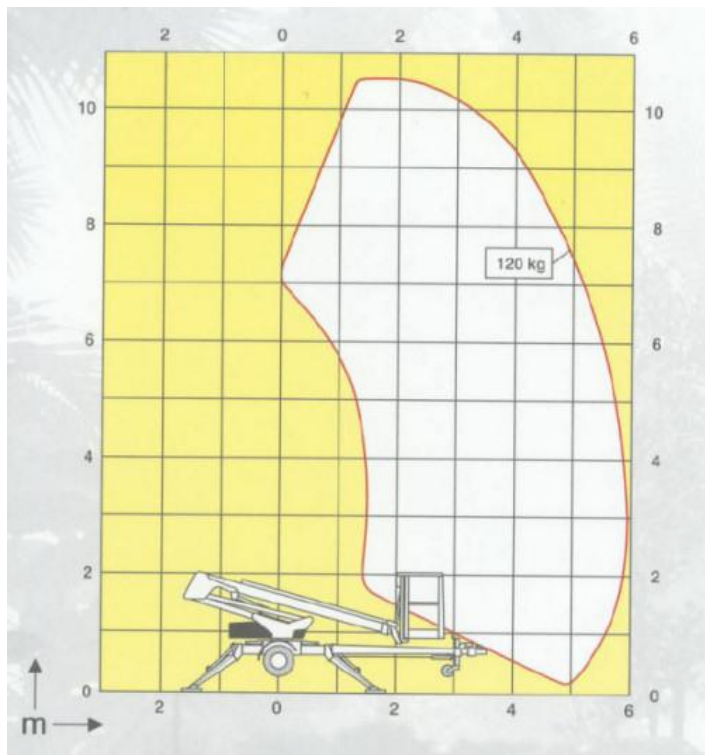

Anhänger-Arbeitsbühne
Gesamtgewicht 950kg

der Führerschein Klasse BE

1050T

Transportabmessung:

Länge: 5,57m
Breite: 1,48(0,78) m
Höhe: 1,80m

Arbeitsbereich:

max. Arbeitshöhe: 10,50m
max. seitliche Reichweite: 6,00m bei 120kg
Schwenkbereich: endlos
max. Korb last: 120kg

Korb maß:

Länge: 0,70m
Breite: 0,70m
Höhe: 1,10m

Abstützung:

Stützkraft: 7kN / 700kg
Abstützbreite: 3,45m Hydraulisch

Sonstiges:

Steckdose im Korb: ja
Alle technischen Daten sind ca. Angaben - Irrtümer vorbehalten