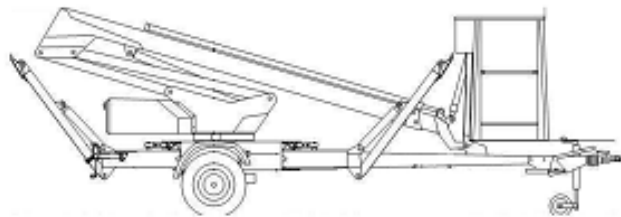

Anhänger-Arbeitsbühne
Gesamtgewicht 950kg

der Führerschein Klasse BE

1050T

Transportabmessung:

Länge: 5,57m
Breite: 1,48(0,78) m
Höhe: 1,80m

Arbeitsbereich:

max. Arbeitshöhe: 10,50m
max. seitliche Reichweite: 6,00m bei 120kg
Schwenkbereich: endlos
max. Korb last: 120kg

Korb maß:

Länge: 0,70m
Breite: 0,70m
Höhe: 1,10m

Abstützung:

Stützkraft: 7kN / 700kg
Abstützbreite: 3,45m Hydraulisch

Sonstiges:

Steckdose im Korb: ja
Alle technischen Daten sind ca. Angaben - Irrtümer vorbehalten