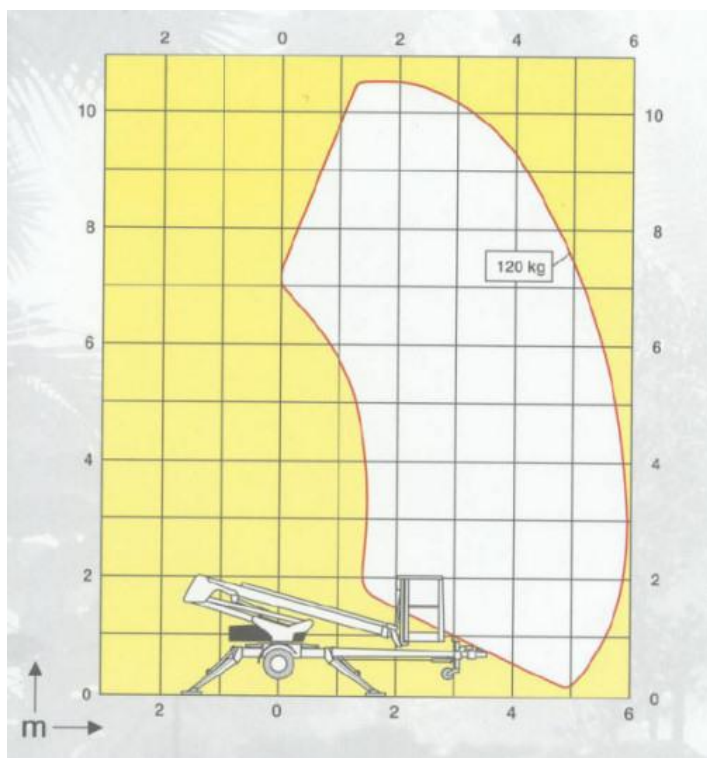

Anhänger-Arbeitsbühne
Gesamtgewicht 950kg

der Führerschein Klasse BE

1050T

Transportabmessung:

Länge:	5,57m
Breite:	1,48(0,78)m
Höhe:	1,80m

Arbeitsbereich:

max. Arbeitshöhe:	10,50m
max. seitliche Reichweite:	6,00m bei 120kg
Schwenkbereich:	endlos
max. Korb last:	120kg

Korb maß:

Länge:	0,70m
Breite:	0,70m
Höhe:	1,10m

Abstützung:

Stützkraft:	7kN / 700kg
Abstützbreite:	3,45m hydraulisch

Sonstiges:

Steckdose im Korb:	ja
--------------------	----

Alle technischen Daten sind ca. Angaben - Irrtümer vorbehalten