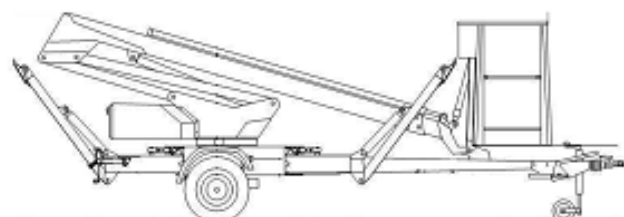

Anhänger-Arbeitsbühne
Gesamtgewicht 950kg

der Führerschein Klasse BE

1050T

Transportabmessung:

Länge:	5,57m
Breite:	1,48(0,78)m
Höhe:	1,80m

Arbeitsbereich:

max. Arbeitshöhe:	10,50m
max. seitliche Reichweite:	6,00m bei 120kg
Schwenkbereich:	endlos
max. Korb last:	120kg

Korb maß:

Länge:	0,70m
Breite:	0,70m
Höhe:	1,10m

Abstützung:

Stützkraft:	7kN / 700kg
Abstützbreite:	3,45m hydraulisch

Sonstiges:

Steckdose im Korb:	ja
--------------------	----

Alle technischen Daten sind ca. Angaben - Irrtümer vorbehalten