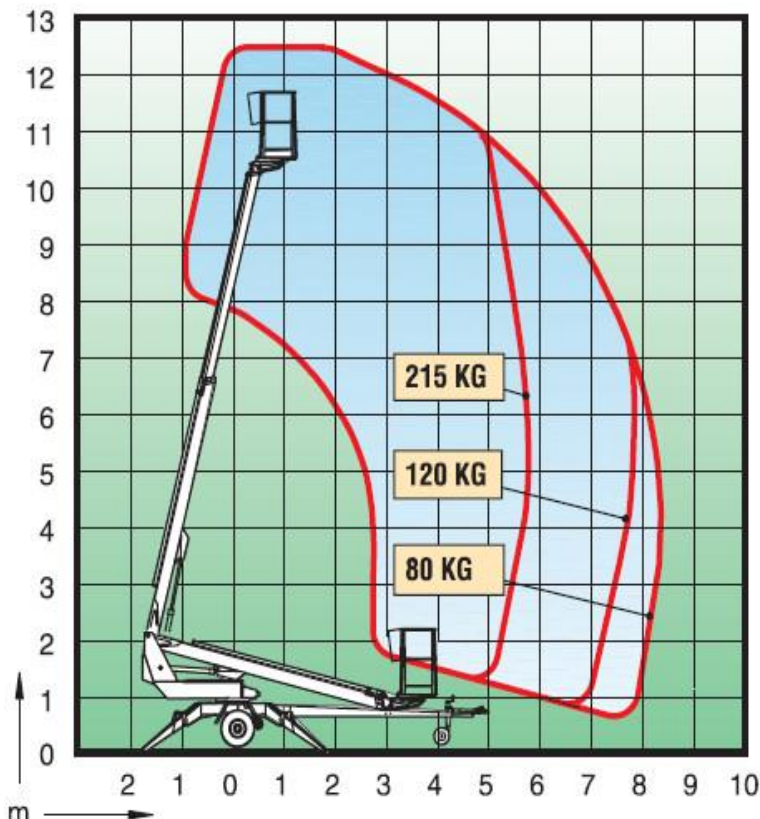

Versicherung: Maschinenbruch mit 20% Selbstbeteiligung, min. € 2500,00.

Es gelten unsere „Allgemeinen Bedingungen der Firma Arbeitsbühnenverleih Winzer KG“ hier erhältlich, Preise auf Anfrage.