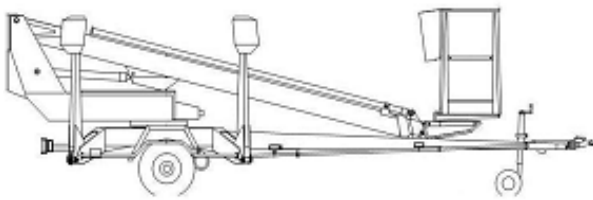

Technische Daten 1250T

Anhänger-Arbeitsbühne
Gesamtgewicht 1.450kg

der Führerschein Klasse BE

1250T

Transportabmessung:

Länge:	6,80m
Breite:	1,65m
Höhe:	1,98m

Arbeitsbereich:

max. Arbeitshöhe:	12,50m
max. seitliche Reichweite:	8,30m bei 80kg
Schwenkbereich:	endlos
max. Korb last:	215kg
Schwenkbarer Korb:	2x45°

Korb maß:

Länge:	1,30m
Breite:	0,70m
Höhe:	1,10m

Abstützung:

Stützkraft:	12,8kN / 1280kg
Abstützbreite:	4,15m Hydraulisch

Sonstiges:

Steckdose im Korb: 230V

Eigener Fahrtrieb bis 25% Steigung,
auf Wunsch stromunabhängiger Antrieb

Alle technischen Daten sind ca. Angaben - Irrtümer vorbehalten