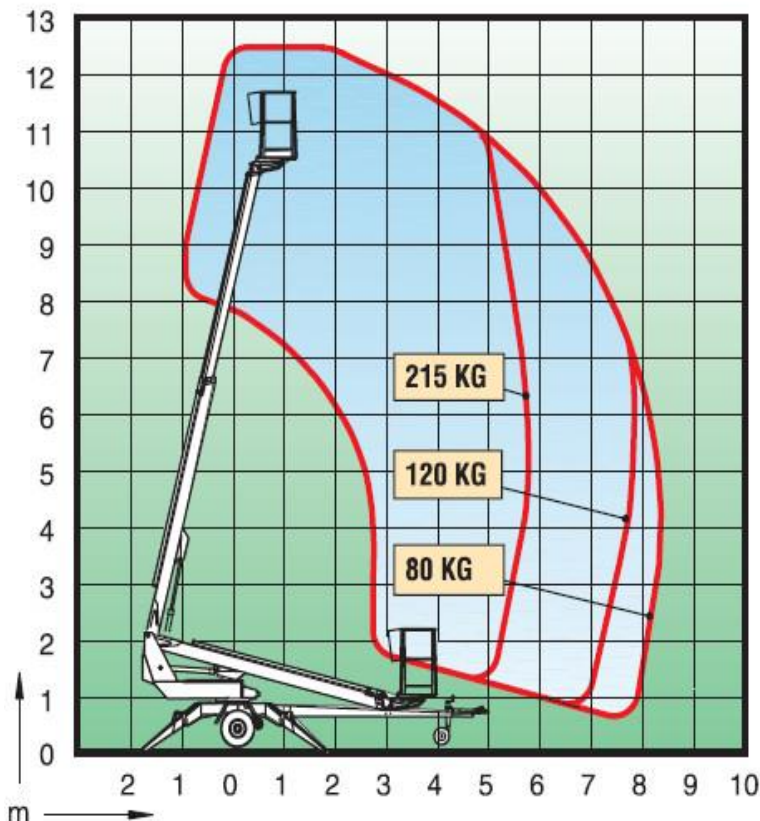

Anhänger-Arbeitsbühne
Gesamtgewicht 1.450kg

der Führerschein Klasse BE

1250T

Transportabmessung:

Länge:	6,80m
Breite:	1,65m
Höhe:	1,98m

Arbeitsbereich:

max. Arbeitshöhe:	12,50m
max. seitliche Reichweite:	8,30m bei 80kg
Schwenkbereich:	endlos
max. Korb last:	215kg
Schwenkbarer Korb:	2x45°

Korb maß:

Länge:	1,30m
Breite:	0,70m
Höhe:	1,10m

Abstützung:

Stützkraft:	12,8kN / 1280kg
Abstützbreite:	4,15m hydraulisch

Sonstiges:

Steckdose im Korb: 230V

Eigener Fahrentrieb bis 25% Steigung,
auf Wunsch stromunabhängiger Antrieb