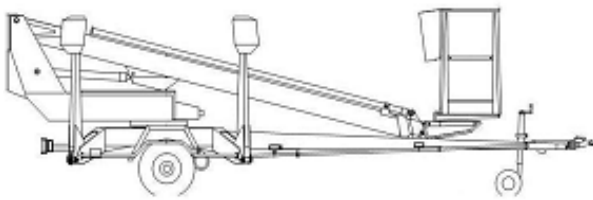

Anhänger-Arbeitsbühne
Gesamtgewicht 1.450kg

der Führerschein Klasse BE

1250T

Transportabmessung:

Länge:	6,80m
Breite:	1,65m
Höhe:	1,98m

Arbeitsbereich:

max. Arbeitshöhe:	12,50m
max. seitliche Reichweite:	8,30m bei 80kg
Schwenkbereich:	endlos
max. Korb last:	215kg
Schwenkbarer Korb:	2x45°

Korb maß:

Länge:	1,30m
Breite:	0,70m
Höhe:	1,10m

Abstützung:

Stützkraft:	12,8kN / 1280kg
Abstützbreite:	4,15m hydraulisch

Sonstiges:

Steckdose im Korb: 230V

Eigener Fahrentrieb bis 25% Steigung,
auf Wunsch stromunabhängiger Antrieb