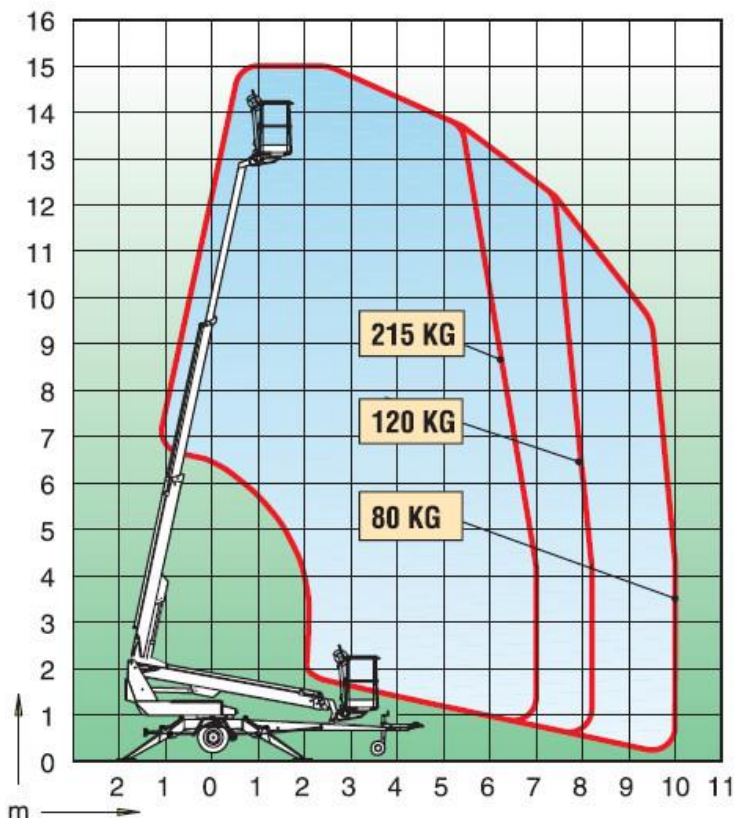

Anhänger-Arbeitsbühne
Gesamtgewicht 1.620kg

der Führerschein Klasse BE

1500T

Transportabmessung:

Länge:	6,35m
Breite:	1,78m
Höhe:	2,00m

Arbeitsbereich:

max. Arbeitshöhe:	15,00m
max. seitliche Reichweite:	10,00m bei 80kg
Schwenkbereich:	endlos
max. Korb last:	215kg
Schwenkbarer Korb:	2x45°

Korb maß:

Länge:	1,30m
Breite:	0,70m
Höhe:	1,10m

Abstützung:

Stützkraft:	16,8kN / 1680kg
Abstützbreite:	4,30m Hydraulisch

Sonstiges:

Steckdose im Korb:	230V
<u>Eigener Fahrtrieb bis 25% Steigung,</u> auf Wunsch stromunabhängiger Antrieb	
Alle technischen Daten sind ca. Angaben - Irrtümer vorbehalten	