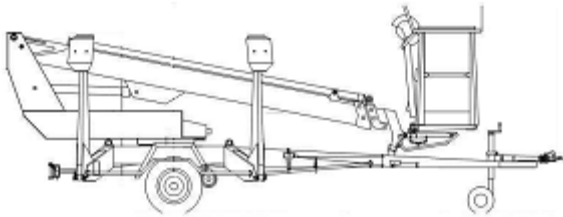

Anhänger-Arbeitsbühne
Gesamtgewicht 1.620kg

der Führerschein Klasse BE

1500T

Transportabmessung:

Länge:	6,35m
Breite:	1,78m
Höhe:	2,00m

Arbeitsbereich:

max. Arbeitshöhe:	15,00m
max. seitliche Reichweite:	10,00m bei 80kg
Schwenkbereich:	endlos
max. Korb last:	215kg
Schwenkbarer Korb:	2x45°

Korb maß:

Länge:	1,30m
Breite:	0,70m
Höhe:	1,10m

Abstützung:

Stützkraft:	16,8kN / 1680kg
Abstützbreite:	4,30m Hydraulisch

Sonstiges:

Steckdose im Korb:	230V
<u>Eigener Fahrtrieb bis 25% Steigung,</u> auf Wunsch stromunabhängiger Antrieb	
Alle technischen Daten sind ca. Angaben - Irrtümer vorbehalten	