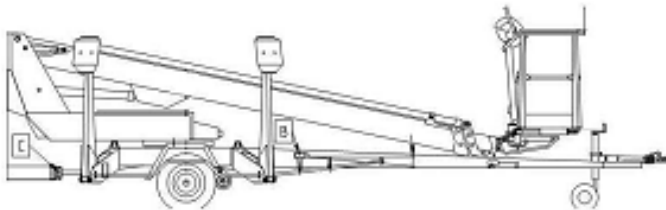

Anhänger-Arbeitsbühne
Gesamtgewicht 1.840kg

der Führerschein Klasse BE

1800T/2

Transportabmessung:

Länge:	7,35m
Breite:	1,78m
Höhe:	2,00m

Arbeitsbereich:

max. Arbeitshöhe:	18,00m
max. seitliche Reichweite:	10,70m bei 80kg
Schwenkbereich:	endlos
max. Korb last:	215kg
Schwenkbarer Korb:	2x45°

Korb maß:

Länge:	1,30m
Breite:	0,70m
Höhe:	1,10m

Abstützung:

Stützkraft:	16,8kN / 1680kg
Abstützbreite:	4,30m Hydraulisch

Sonstiges:

Steckdose im Korb: 230V

Eigener Fahrtrieb bis 25% Steigung durch

Dieselmotorantrieb