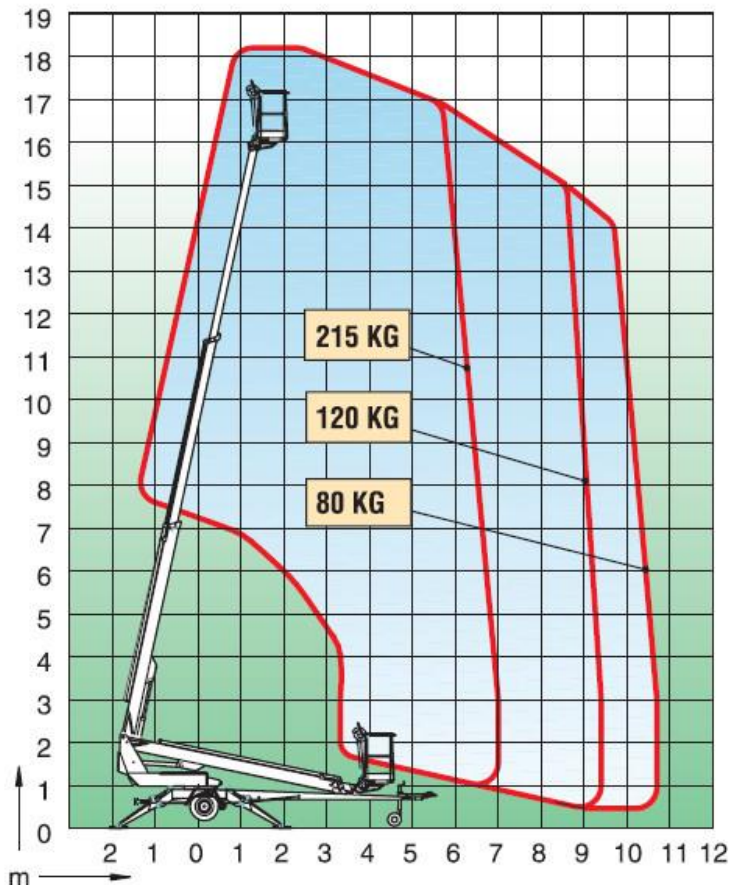

Anhänger-Arbeitsbühne
Gesamtgewicht 1.840kg

der Führerschein Klasse BE

1800T/2

Transportabmessung:

Länge:	7,35m
Breite:	1,78m
Höhe:	2,00m

Arbeitsbereich:

max. Arbeitshöhe:	18,00m
max. seitliche Reichweite:	10,70m bei 80kg
Schwenkbereich:	endlos
max. Korb last:	215kg
Schwenkbarer Korb:	2x45°

Korb maß:

Länge:	1,30m
Breite:	0,70m
Höhe:	1,10m

Abstützung:

Stützkraft:	16,8kN / 1680kg
Abstützbreite:	4,30m Hydraulisch

Sonstiges:

Steckdose im Korb: 230V

Eigener Fahrtrieb bis 25% Steigung durch

Dieselmotorantrieb