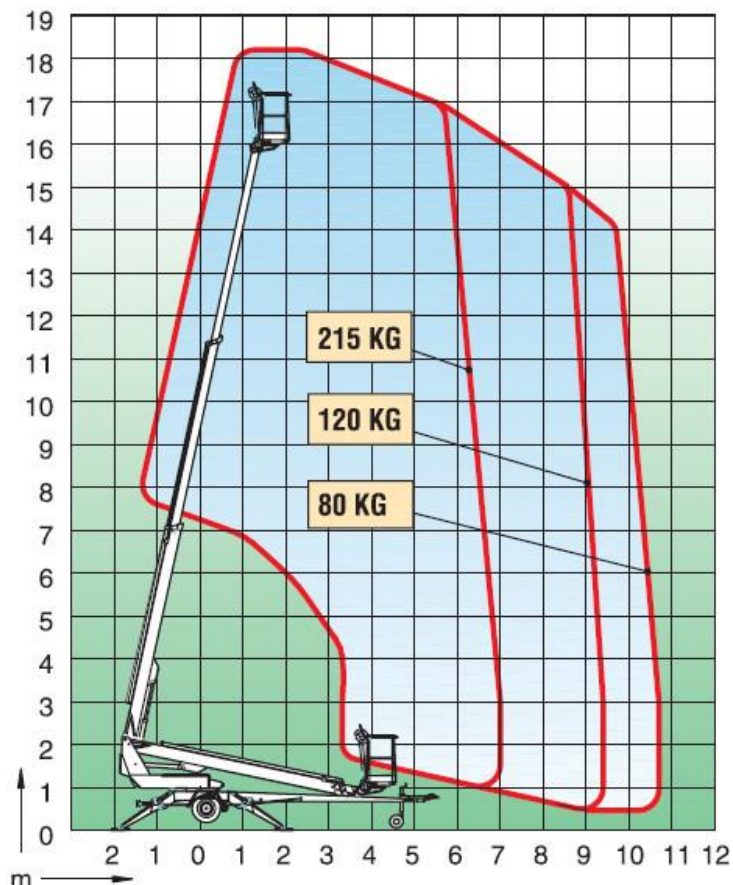

## Technische Daten 1800T/2

Anhänger-Arbeitsbühne  
Gesamtgewicht 1.840kg

der Führerschein Klasse BE

#### Transportabmessung:

Länge:	7,35m
Breite:	1,78m
Höhe:	2,00m

#### Arbeitsbereich:

max. Arbeitshöhe:	18,00m
max. seitliche Reichweite:	10,70m bei 80kg
Schwenkbereich:	endlos
max. Korb last:	215kg
Schwenkbarer Korb:	2x45°

#### Korb maß:

Länge:	1,30m
Breite:	0,70m
Höhe:	1,10m