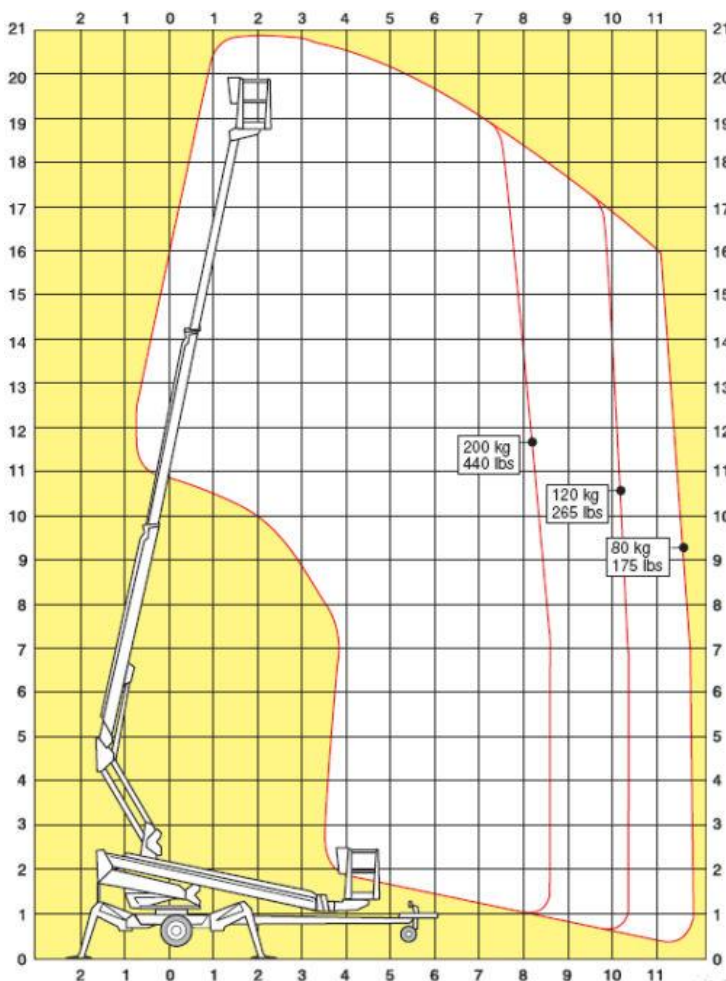

## Technische Daten 2100XT

Anhänger-Arbeitsbühne  
Gesamtgewicht 2.375kg

der Führerschein Klasse BE

#### Transportabmessung:

Länge:	7,88m
Breite:	1,92m
Höhe:	2,18m

#### Arbeitsbereich:

max. Arbeitshöhe:	21,00m
max. seitliche Reichweite:	11,70m bei 80kg
Schwenkbereich:	endlos
max. Korb last:	215kg
Schwenkbarer Korb:	2x45°

#### Korb maß:

Länge:	1,30m
Breite:	0,70m
Höhe:	1,10m