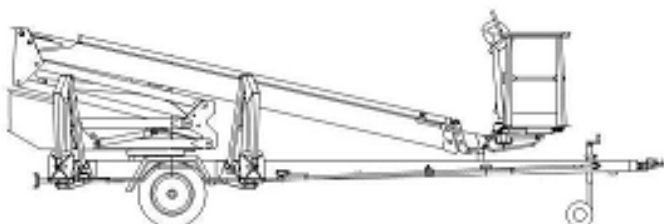

Anhänger-Arbeitsbühne
Gesamtgewicht 2.375kg

der Führerschein Klasse BE

2100XT

Transportabmessung:

Länge:	7,88m
Breite:	1,92m
Höhe:	2,18m

Arbeitsbereich:

max. Arbeitshöhe:	21,00m
max. seitliche Reichweite:	11,70m bei 80kg
Schwenkbereich:	endlos
max. Korb last:	215kg
Schwenkbarer Korb:	2x45°

Korb maß:

Länge:	1,30m
Breite:	0,70m
Höhe:	1,10m

Abstützung:

Stützkraft:	22,8kN / 2280kg
Abstützbreite:	4,35m hydraulisch

Sonstiges:

Steckdose im Korb:	230V
Eigener Fahrtrieb bis 25% Steigung durch Dieselmotorantrieb	