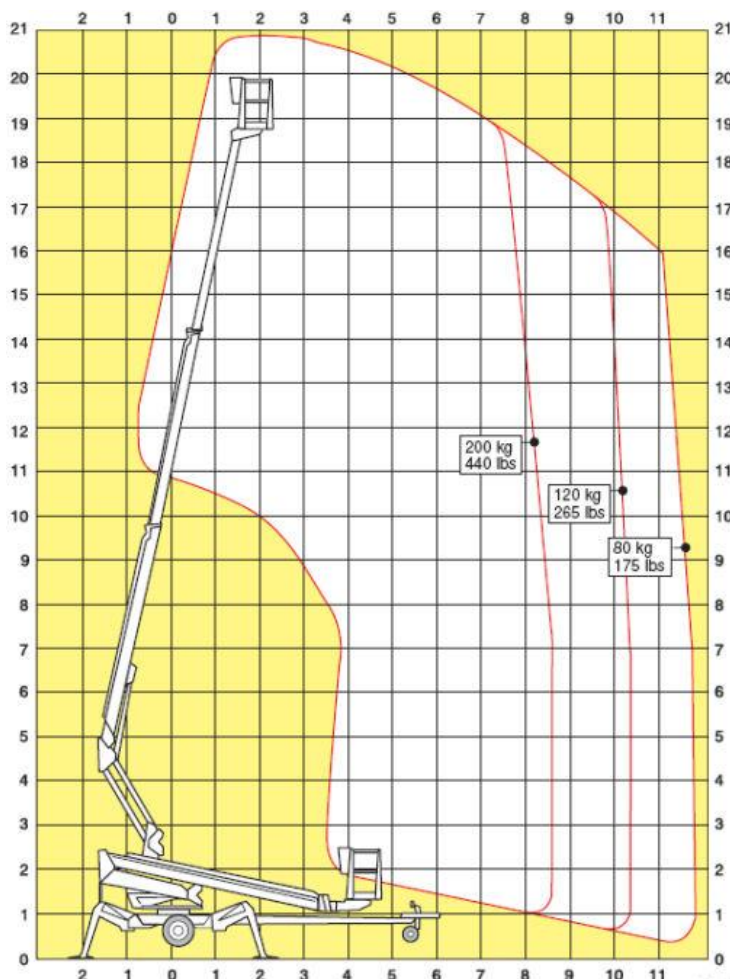

Anhänger-Arbeitsbühne
Gesamtgewicht 2.375kg

der Führerschein Klasse BE

2100XT

Transportabmessung:

Länge:	7,88m
Breite:	1,92m
Höhe:	2,18m

Arbeitsbereich:

max. Arbeitshöhe:	21,00m
max. seitliche Reichweite:	11,70m bei 80kg
Schwenkbereich:	endlos
max. Korb last:	215kg
Schwenkbarer Korb:	2x45°

Korb maß:

Länge:	1,30m
Breite:	0,70m
Höhe:	1,10m

Abstützung:

Stützkraft:	22,8kN / 2280kg
Abstützbreite:	4,35m hydraulisch

Sonstiges:

Steckdose im Korb:	230V
Eigener Fahrtrieb bis 25% Steigung durch Dieselmotorantrieb	