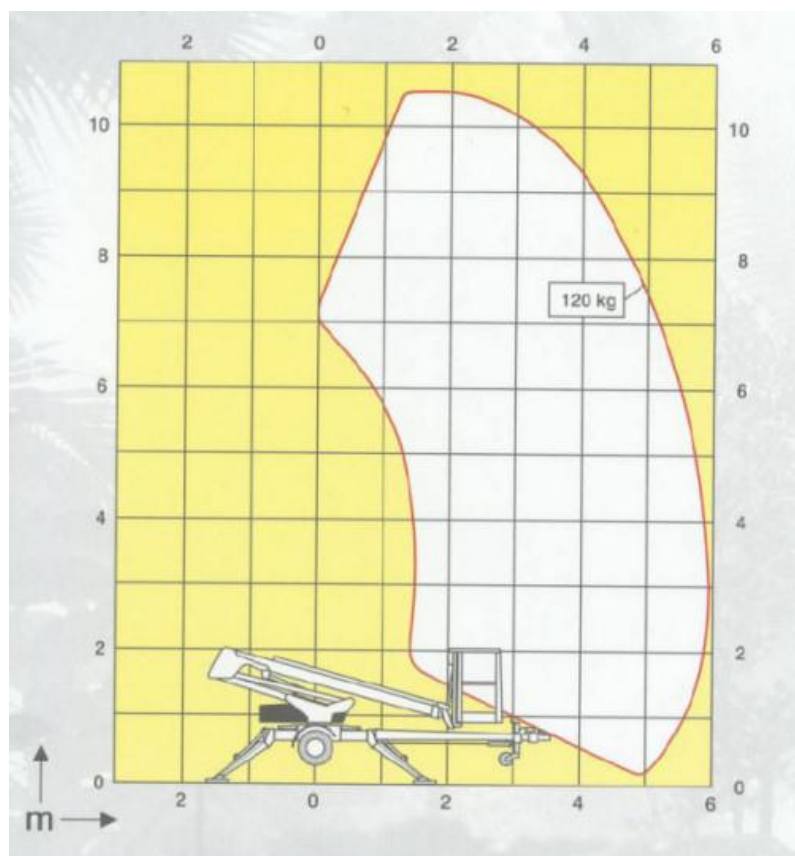

## Technische Daten 1050T

Anhänger-Arbeitsbühne  
Gesamtgewicht 950kg  
der Führerschein Klasse BE

#### Transportabmessung:

Länge: 5,57m  
Breite: 1,48(0,78)m  
Höhe: 1,80m

#### Arbeitsbereich:

max. Arbeitshöhe: 10,50m  
max. seitliche Reichweite: 6,00m bei 120kg  
Schwenkbereich: endlos  
max. Korb last: 120kg

#### Korb maß:

Länge: 0,70m  
Breite: 0,70m  
Höhe: 1,10m