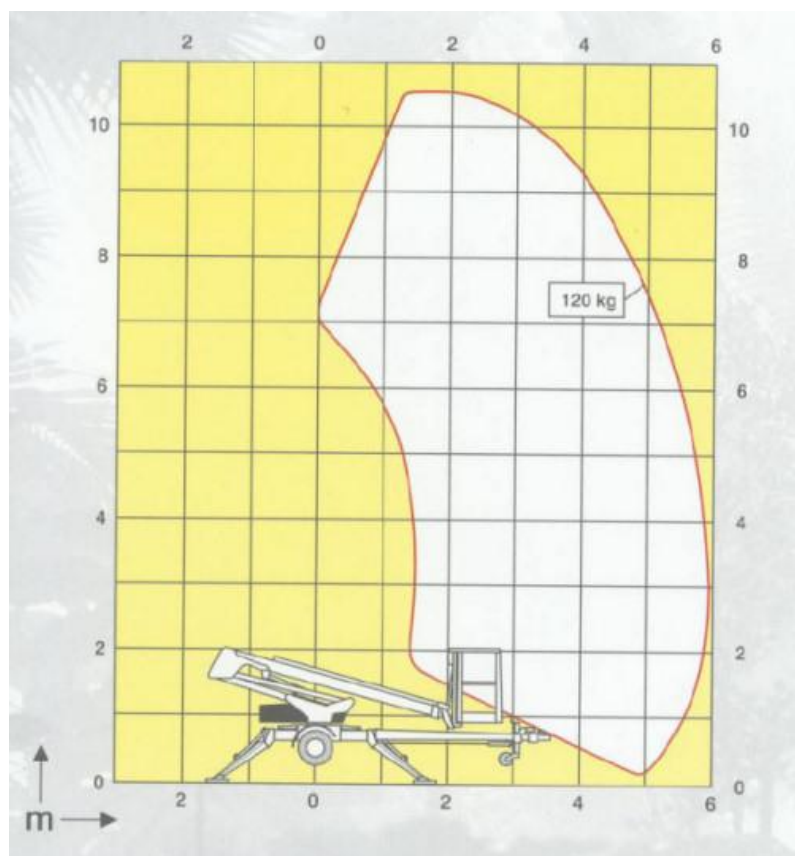

## Technische Daten 1050T

Anhänger-Arbeitsbühne  
Gesamtgewicht 950kg  
der Führerschein Klasse BE

#### **Transportabmessung:**

Länge: 5,57m  
Breite: 1,48(0,78)m  
Höhe: 1,80m

#### **Arbeitsbereich:**

max. Arbeitshöhe: 10,50m  
max. seitliche Reichweite: 6,00m bei 120kg  
Schwenkbereich: endlos  
Schwenkbarer Korb: nein  
max. Korb last: 120kg  
Personen im Korb: max. 1

#### **Korb maß:**

Länge: 0,70m  
Breite: 0,70m  
Höhe: 1,10m