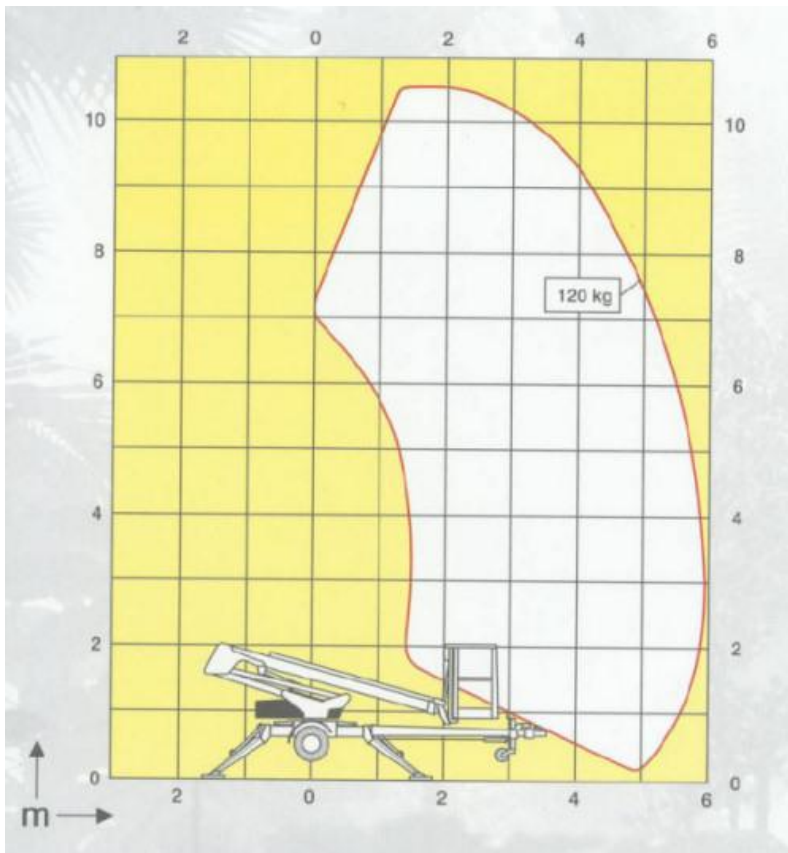

der Führerschein Klasse BE

1050T

Transportabmessung:

Länge: 5,57m
Breite: 1,48(0,78)m
Höhe: 1,80m

Arbeitsbereich:

max. Arbeitshöhe: 10,50m
max. seitliche Reichweite: 6,00m bei 120kg
Schwenkbereich: endlos
Schwenkbarer Korb: nein
max. Korb last: 120kg
Personen im Korb: max. 1

Korb maß:

Länge: 0,70m
Breite: 0,70m
Höhe: 1,10m

Abstützung:

Stützkraft: 7kN / 700kg
Abstützbreite: 3,45m hydraulisch

Sonstiges:

Steckdose im Korb: ja
Alle technischen Daten sind ca. Angaben - Irrtümer vorbehalten