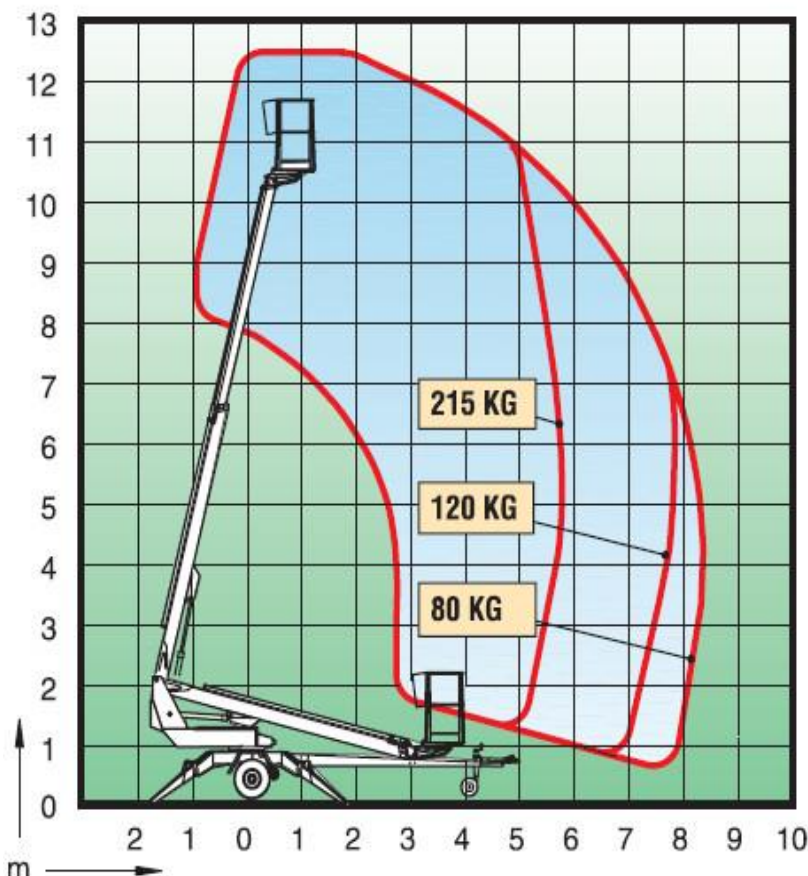

ARBEITSBÜHNENVERLEIH

WINZER KG

Reuschenberger Str. 51-55 -- 51379 Leverkusen - Opladen
Telefon 02171/10 56 · Telefax 02171/2 97 73
www.winzer-lift.de

Mit Sicherheit HOCH HINAUS

Technische Daten 1250T

Anhänger-Arbeitsbühne
Gesamtgewicht 1.450kg

der Führerschein Klasse BE

1250T

Transportabmessung:

Länge:	6,80m
Breite:	1,65m
Höhe:	1,98m

Arbeitsbereich:

max. Arbeitshöhe:	12,50m
max. seitliche Reichweite:	8,30m bei 80kg
Schwenkbereich:	endlos
max. Korb last:	215kg
Schwenkbarer Korb:	2x45°

Korb maß:

Länge:	1,30m
Breite:	0,70m
Höhe:	1,10m

Abstützung:

Stützkraft:	12,8kN / 1280kg
Abstützbreite:	4,15m hydraulisch

Sonstiges:

Steckdose im Korb:	230V
<u>Eigener Fahrtrieb bis 25% Steigung.</u>	
<u>auf Wunsch stromunabhängiger Antrieb</u>	
Alle technischen Daten sind ca. Angaben - Irrtümer vorbehalten	