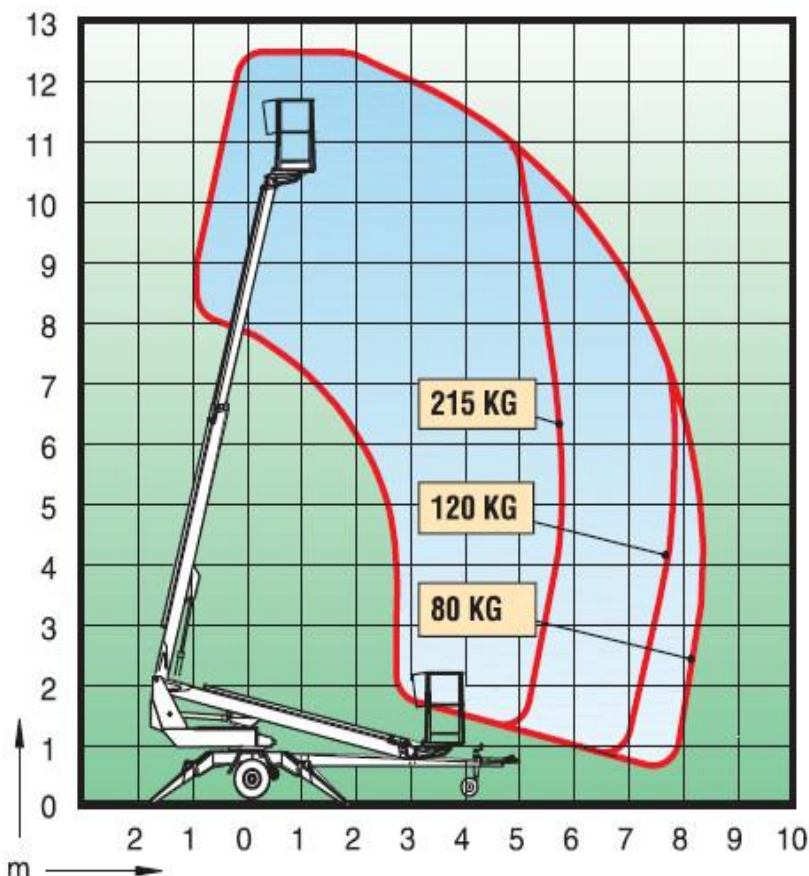

ARBEITSBÜHNENVERLEIH

WINZER KG

Reuschenberger Str. 51-55 -- 51379 Leverkusen - Opladen
Telefon 02171/10 56 · Telefax 02171/2 97 73
www.winzer-lift.de

Mit Sicherheit HOCH HINAUS

Technische Daten 1250T

Anhänger-Arbeitsbühne
Gesamtgewicht 1.450kg

der Führerschein Klasse BE

1250T

Transportabmessung:

Länge:	6,80m
Breite:	1,65m
Höhe:	1,98m

Arbeitsbereich:

max. Arbeitshöhe:	12,50m
max. seitliche Reichweite:	8,30m bei 80kg
Schwenkbereich:	endlos
Schwenkbarer Korb:	2x45°
max. Korb last:	215kg
Personen im Korb:	max.2

Korb maß:

Länge:	1,30m
Breite:	0,70m
Höhe:	1,10m

Abstützung:

Stützkraft:	12,8kN / 1280kg
Abstützbreite:	4,15m hydraulisch

Sonstiges:

Steckdose im Korb:	ja
Eigener Fahrtrieb bis 25% Steigung, auf Wunsch stromunabhängiger Antrieb	
Alle technischen Daten sind ca. Angaben - Irrtümer vorbehalten	