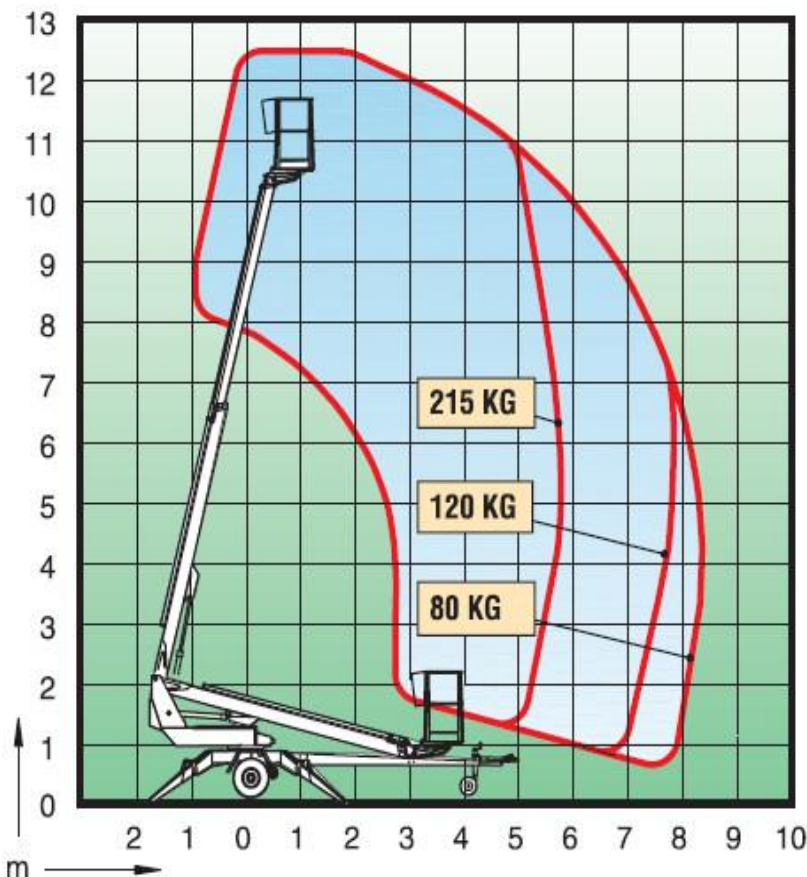

## Technische Daten 1250T

Anhänger-Arbeitsbühne  
Gesamtgewicht 1.450kg

der Führerschein Klasse BE

#### Transportabmessung:

Länge:	6,80m
Breite:	1,65m
Höhe:	1,98m

#### Arbeitsbereich:

max. Arbeitshöhe:	12,50m
max. seitliche Reichweite:	8,30m bei 80kg
Schwenkbereich:	endlos
Schwenkbarer Korb:	2x45°
max. Korb last:	215kg
Personen im Korb:	max.2

#### Korb maß:

Länge:	1,30m
Breite:	0,70m
Höhe:	1,10m