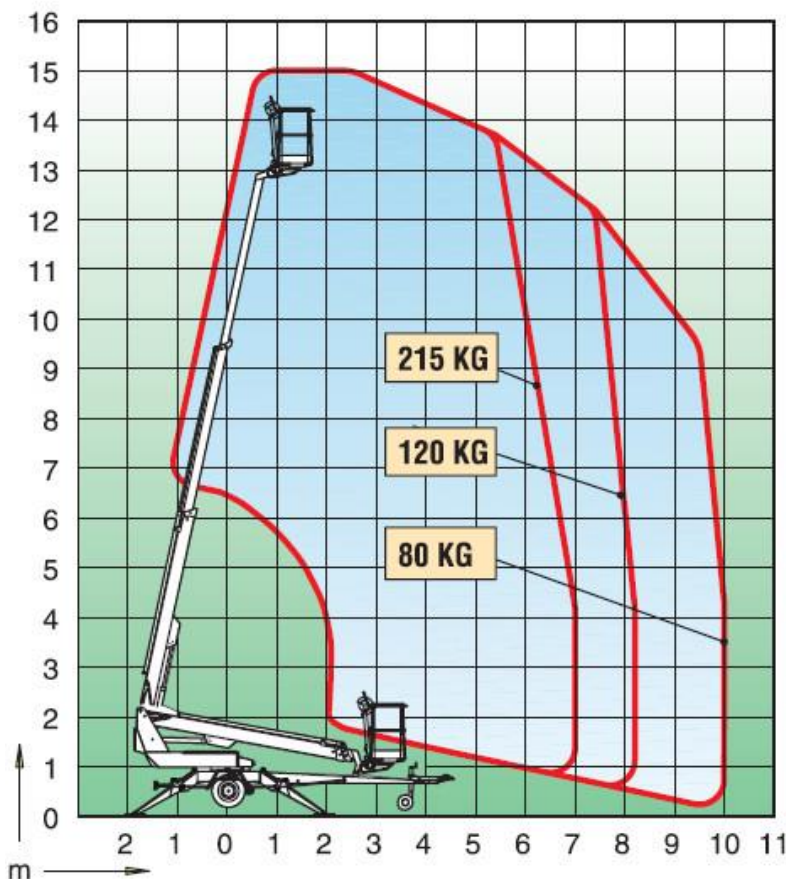

ARBEITSBÜHNENVERLEIH

WINZER KG

Reuschenberger Str. 51-55 -- 51379 Leverkusen - Opladen
Telefon 02171/10 56 · Telefax 02171/2 97 73
www.winzer-lift.de

Mit Sicherheit HOCH HINAUS

Technische Daten 1500T

Anhänger-Arbeitsbühne
Gesamtgewicht 1.620kg

der Führerschein Klasse BE

1500T

Transportabmessung:

Länge:	6,35m
Breite:	1,78m
Höhe:	2,00m

Arbeitsbereich:

max. Arbeitshöhe:	15,00m
max. seitliche Reichweite:	10,00m bei 80kg
Schwenkbereich:	endlos
max. Korb last:	215kg
Schwenkbarer Korb:	2x45°

Korb maß:

Länge:	1,30m
Breite:	0,70m
Höhe:	1,10m

Abstützung:

Stützkraft:	16,8kN / 1680kg
Abstützbreite:	4,30m hydraulisch

Sonstiges:

Steckdose im Korb:	230V
<u>Eigener Fahrtrieb bis 25% Steigung,</u> <u>auf Wunsch stromunabhängiger Antrieb</u>	
Alle technischen Daten sind ca. Angaben - Irrtümer vorbehalten	