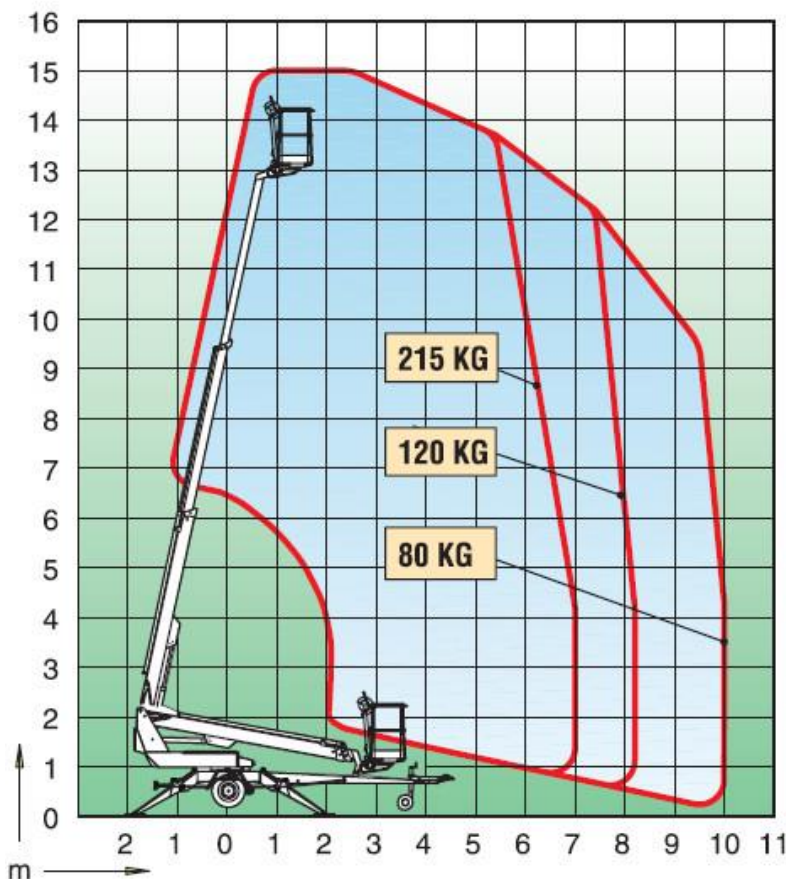

ARBEITSBÜHNENVERLEIH

WINZER KG

Reuschenberger Str. 51-55 -- 51379 Leverkusen - Opladen
Telefon 02171/10 56 · Telefax 02171/2 97 73
www.winzer-lift.de

Mit Sicherheit HOCH HINAUS

Technische Daten 1500T

Anhänger-Arbeitsbühne
Gesamtgewicht 1.620kg

der Führerschein Klasse BE

1500T

Transportabmessung:

Länge:	6,35m
Breite:	1,78m
Höhe:	2,00m

Arbeitsbereich:

max. Arbeitshöhe:	15,00m
max. seitliche Reichweite:	10,00m bei 80kg
Schwenkbereich:	endlos
Schwenkbarer Korb:	2x45°
max. Korb last:	215kg
Personen im Korb:	max.2

Korb maß:

Länge:	1,30m
Breite:	0,70m
Höhe:	1,10m

Abstützung:

Stützkraft:	16,8kN / 1680kg
Abstützbreite:	4,30m hydraulisch

Sonstiges:

Steckdose im Korb:	ja
Eigener Fahrtrieb bis 25% Steigung, auf Wunsch stromunabhängiger Antrieb	
Alle technischen Daten sind ca. Angaben - Irrtümer vorbehalten	