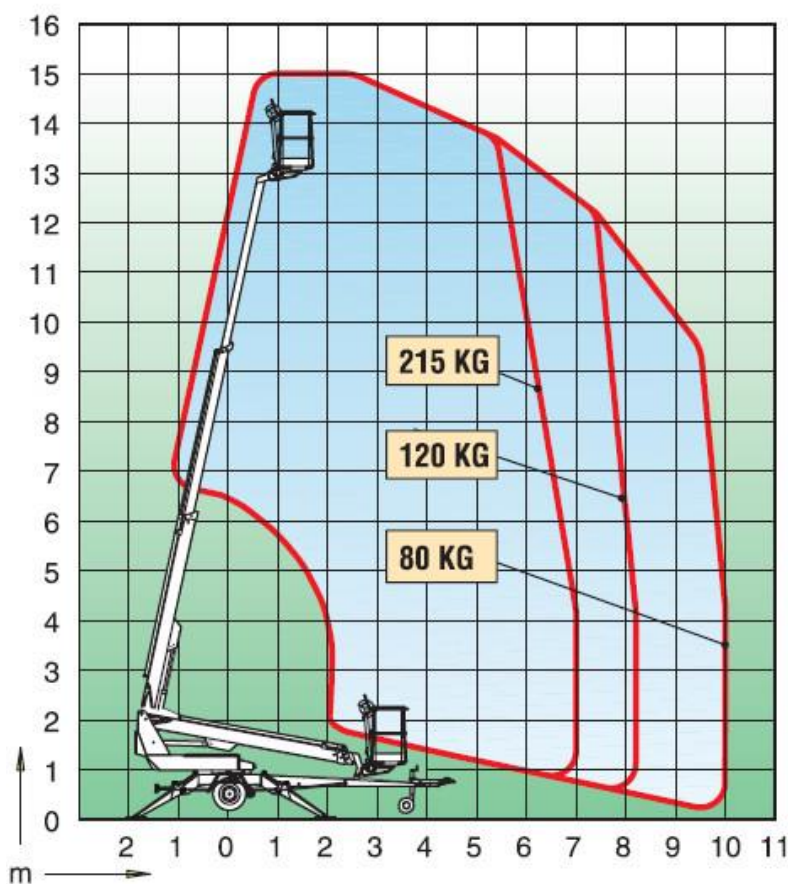

ARBEITSBÜHNENVERLEIH

WINZER KG

Reuschenberger Str. 51-55 · 51379 Leverkusen-Opladen
Telefon 0 21 71/10 56 · Telefax 0 21 71/2 97 73
www.winzer-lift.de

Mit Sicherheit HOCH HINAUS

Technische Daten 1500T

Anhänger-Arbeitsbühne
Gesamtgewicht 1.620kg

der Führerschein Klasse BE

1500T

Transportabmessung:

| | |
|---------|-------|
| Länge: | 6,35m |
| Breite: | 1,78m |
| Höhe: | 2,00m |

Arbeitsbereich:

| | |
|----------------------------|-----------------|
| max. Arbeitshöhe: | 15,00m |
| max. seitliche Reichweite: | 10,00m bei 80kg |
| Schwenkbereich: | endlos |
| Schwenkbarer Korb: | 2x45° |
| max. Korb last: | 215kg |
| Personen im Korb: | max.2 |

Korb maß:

| | |
|---------|-------|
| Länge: | 1,30m |
| Breite: | 0,70m |
| Höhe: | 1,10m |

Abstützung:

| | |
|----------------|-------------------|
| Stützkraft: | 16,8kN / 1680kg |
| Abstützbreite: | 4,30m hydraulisch |