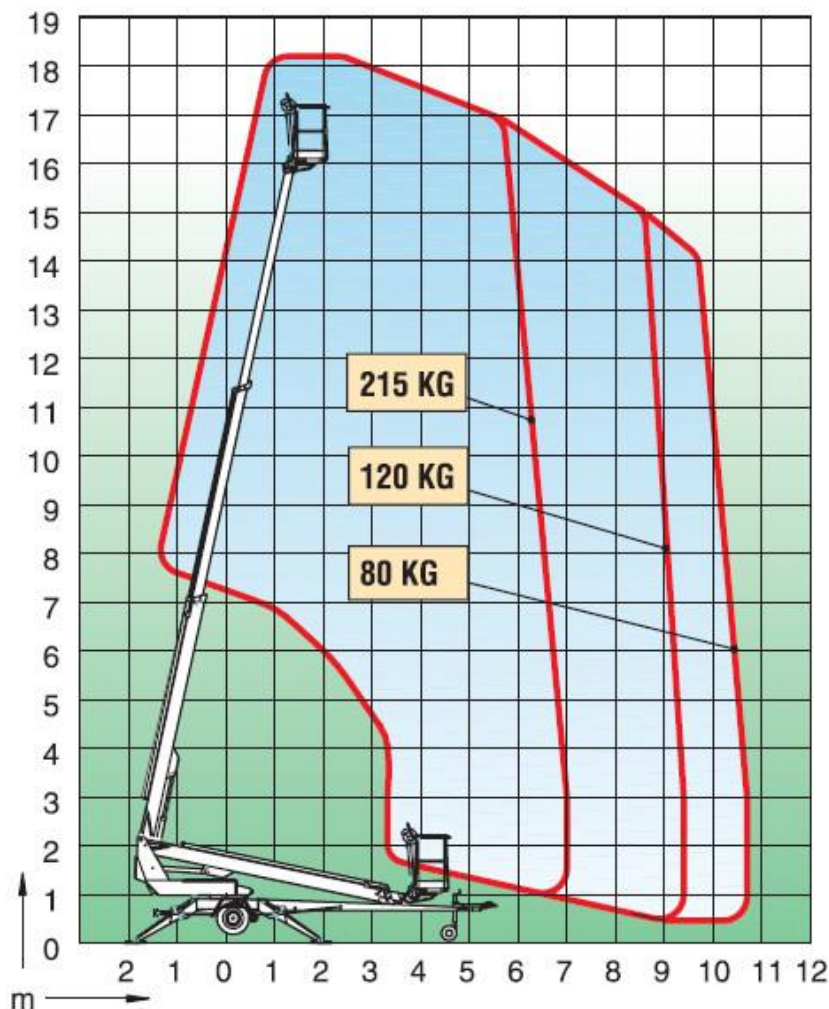

ARBEITSBÜHNENVERLEIH

WINZER KG

Reuschenberger Str. 51-55 -- 51379 Leverkusen - Opladen
Telefon 02171/10 56 · Telefax 02171/2 97 73
www.winzer-lift.de

Mit Sicherheit HOCH HINAUS

Technische Daten 1800T/2

Anhänger-Arbeitsbühne
Gesamtgewicht 1.840kg

der Führerschein Klasse BE

1800T/2

Transportabmessung:

Länge:	7,35m
Breite:	1,78m
Höhe:	2,00m

Arbeitsbereich:

max. Arbeitshöhe:	18,00m
max. seitliche Reichweite:	10,70m bei 80kg
Schwenkbereich:	endlos
Schwenkbarer Korb:	2x45°
max. Korb last:	215kg
Personen im Korb:	max.2

Korb maß:

Länge:	1,30m
Breite:	0,70m
Höhe:	1,10m

Abstützung:

Stützkraft:	16,8kN / 1680kg
Abstützbreite:	4,30m hydraulisch

Sonstiges:

Steckdose im Korb:	ja
Eigener Fahrtrieb bis 25% Steigung durch Dieselmotorantrieb	
Alle technischen Daten sind ca. Angaben - Irrtümer vorbehalten	