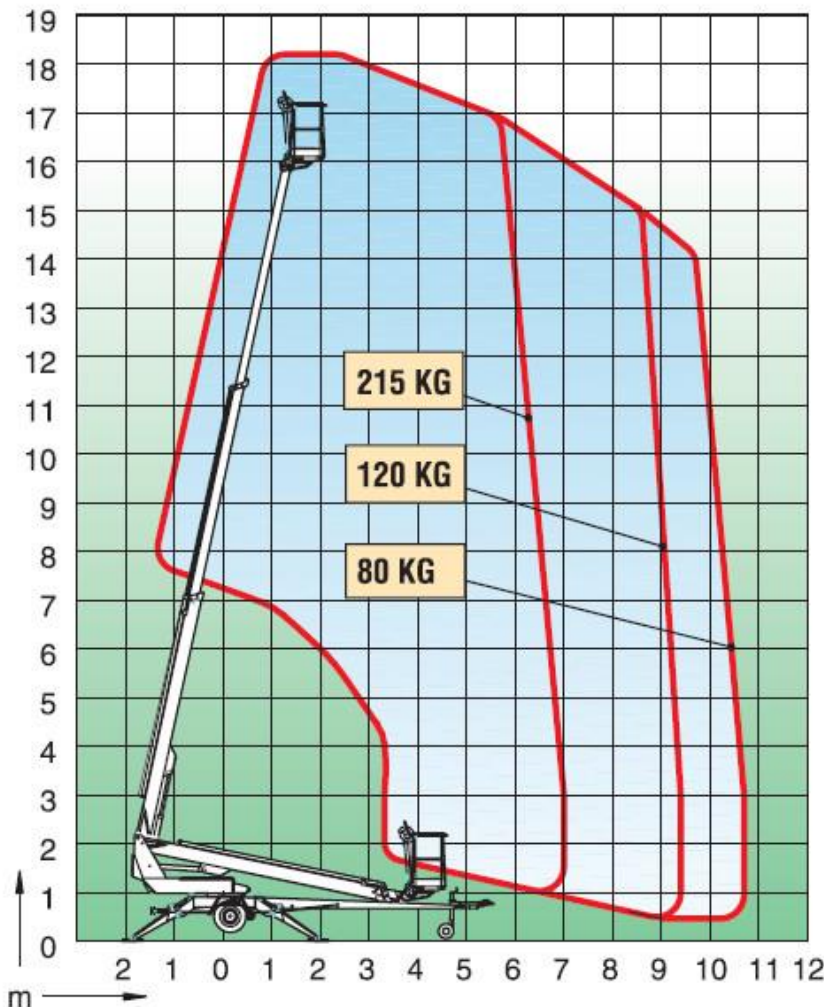

Anhänger-Arbeitsbühne
Gesamtgewicht 1.840kg

der Führerschein Klasse BE

1800T/2

Transportabmessung:

Länge:	7,35m
Breite:	1,78m
Höhe:	2,00m

Arbeitsbereich:

max. Arbeitshöhe:	18,00m
max. seitliche Reichweite:	10,70m bei 80kg
Schwenkbereich:	endlos
Schwenkbarer Korb:	2x45°
max. Korb last:	215kg
Personen im Korb:	max.2

Korb maß:

Länge:	1,30m
Breite:	0,70m
Höhe:	1,10m

Abstützung:

Stützkraft:	16,8kN / 1680kg
Abstützbreite:	4,30m hydraulisch

Sonstiges:

Steckdose im Korb:	ja
Eigener Fahrtrieb bis 25% Steigung durch Dieselmotorantrieb	