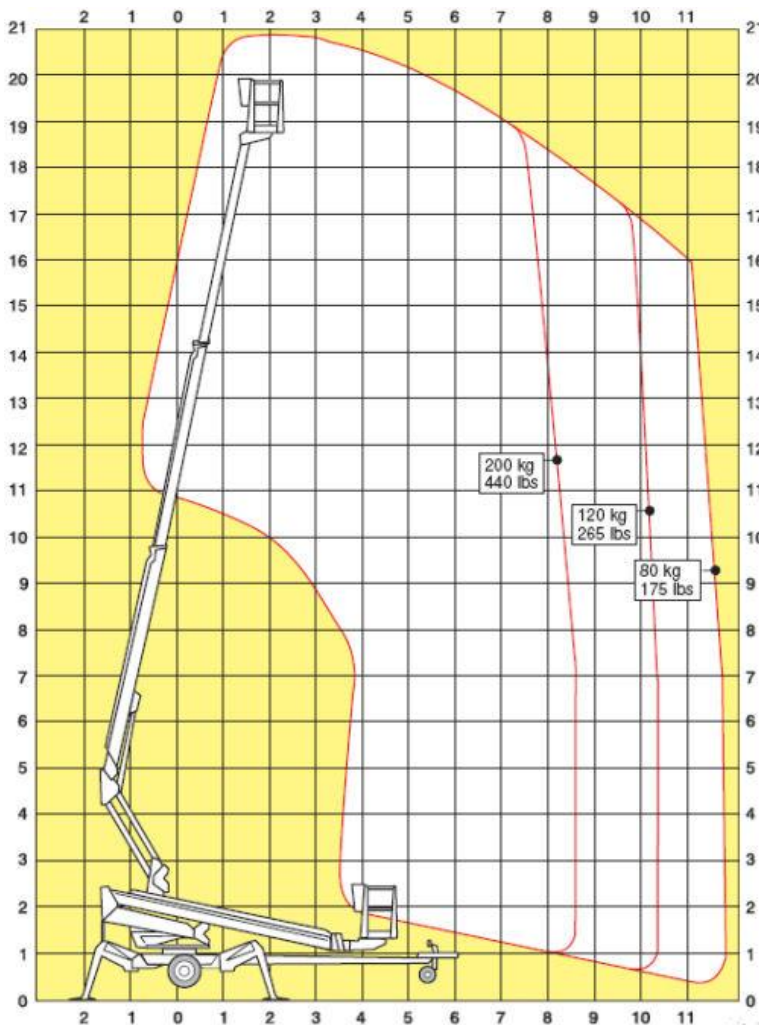

ARBEITSBÜHNENVERLEIH

WINZER KG

Reuschenberger Str. 51-55 -- 51379 Leverkusen - Opladen
Telefon 02171/10 56 · Telefax 02171/2 97 73
www.winzer-lift.de

Mit Sicherheit HOCH HINAUS

Technische Daten 2100XT

Anhänger-Arbeitsbühne
Gesamtgewicht 2.375kg

der Führerschein Klasse BE

2100XT

Transportabmessung:

Länge: 7,88m
Breite: 1,92m
Höhe: 2,18m

Arbeitsbereich:

max. Arbeitshöhe: 21,00m
max. seitliche Reichweite: 11,70m bei 80kg
Schwenkbereich: endlos
max. Korb last: 215kg
Schwenkbarer Korb: 2x45°

Korb maß:

Länge: 1,30m
Breite: 0,70m
Höhe: 1,10m

Abstützung:

Stützkraft: 22,8kN / 2280kg
Abstützbreite: 4,35m hydraulisch

Sonstiges:

Steckdose im Korb: 230V
Eigener Fahrtrieb bis 25% Steigung durch
Dieselmotorantrieb
Alle technischen Daten sind ca. Angaben - Irrtümer vorbehalten